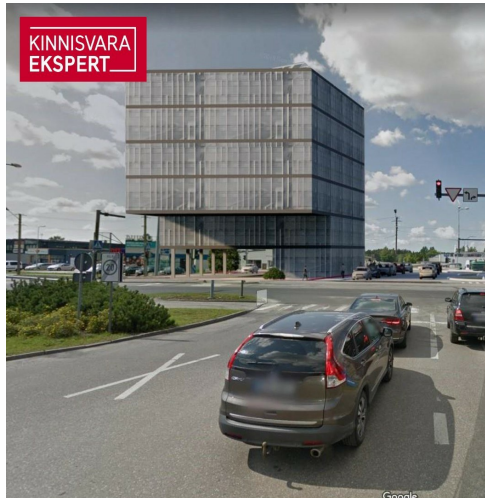

KINNISVARA
EKSPERT

KINNISVARA
EKSPERT

KINNISVARA
EKSPERT

VAADE KAGUST, KAUBAM

KINNISVARA
EKSPERT

VAADE KIRDEST, PAPIINIIDU TÄN

Müüa kaubandus PAPINIIDU 17A

📍 Pärnu maakond, Pärnu linn, Papiniidu

Lisaandmed

elekter, vesi

Lisainfo

Perspektiivne arendusprojekt Pärnu parimas asukohas Papiniidu äri- ja ettevõtluspiirkonnas.

Detailplaneering võimaldab ehitada kuni 6-korruselise äri- ja büroohoone, mille ehitisealune pind on kuni 930 m².

Vahetus läheduses asuvad väarikad naabrid Kaubamajakas, Lidl, Silla Keskus, Circle K tankla ja paljud teised.

Äsja valminud uus teelõik ühendab Papiniidu tänava Suur-Jõe tänavaga ja tagab kinnistule suurepärase juurdepääsu igal suunal.