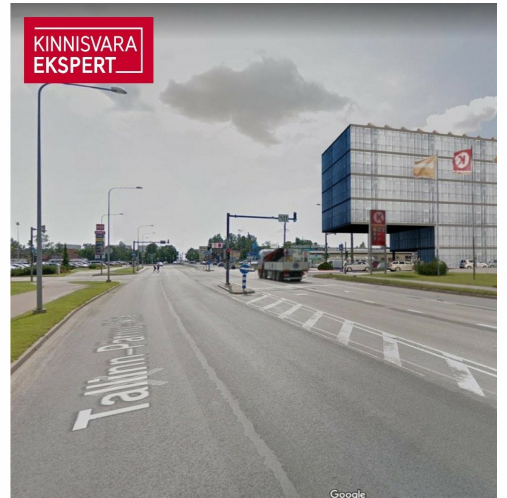

KINNISVARA
EKSPERT

KINNISVARA
EKSPERT

KINNISVARA
EKSPERT

VAADE KAGUST, KAUBAM

KINNISVARA
EKSPERT

VAADE KIRDEST, PAPIINIIDU TÄN

Müüa kaubandus PAPINIIDU 17A

📍 Pärnu maakond, Pärnu linn, Papiniidu

Lisaandmed

elekter, vesi

Lisainfo

Perspektiivne arendusprojekt Pärnu parimas asukohas Papiniidu äri- ja ettevõtluspiirkonnas.

Detailplaneering võimaldab ehitada kuni 6-korruselise äri- ja büroohoone, mille ehitisealune pind on kuni 930 m².

Vahetus läheduses asuvad väarikad naabrid Kaubamajakas, Lidl, Silla Keskus, Circle K tankla ja paljud teised.

Äsja valminud uus teelõik ühendab Papiniidu tänava Suur-Jõe tänavaga ja tagab kinnistule suurepärase juurdepääsu igal suunal.