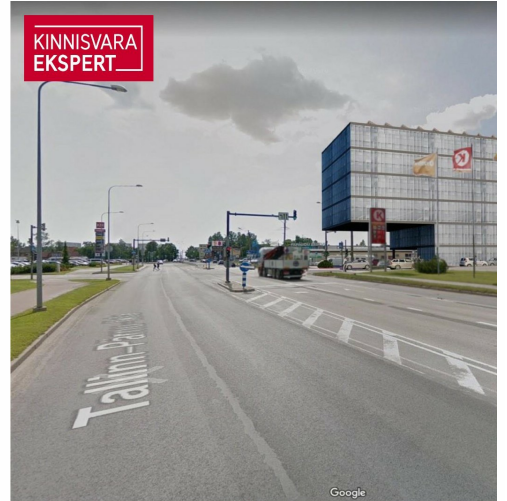

KINNISVARA  
EKSPERT

KINNISVARA  
EKSPERT

KINNISVARA  
EKSPERT

VAADE KAGUST, KAUBAM

KINNISVARA  
EKSPERT

VAADE KIRDEST, PAPINIIDU TÄN

# Müüa ärimaa PAPINIIDU 17A

📍 Pärnu maakond, Pärnu linn, Papiniidu

Arendusprojekt või toimiv ärimaja Pärnu parimas äripiirkonnas!

MEELIS TAMMER

1837 m<sup>2</sup>  
krunt

1 290 000 € + km  
702.23 € / m<sup>2</sup>

Vahetus läheduses asuvad väärivad naabrid Kaubamajakas, Lidl, Silla Keskus, Circle K tankla ja paljud teised.

Äsja valminud uus teelõik ühendab Papiniidu tänava Suur-Jõe tänavaga ja tagab kinnistule suurepärase juurdepääsu igal suunal.

## Asukoht

📍Pärnu maakond, Pärnu linn, Papiniidu

VAADE KAGUST, KAUBAMAJAKA POOLT

VAADE KIRDEST, PAPIINIIDU TÄNAVALT