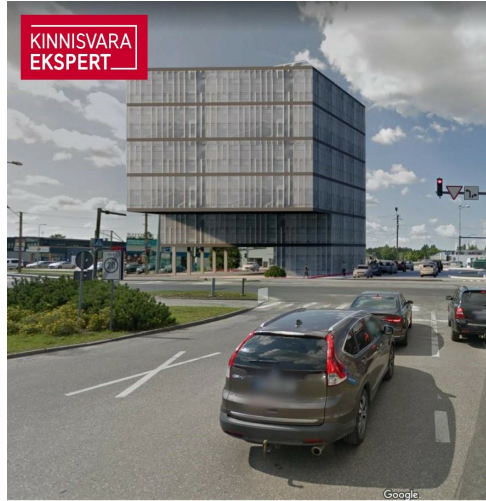

KINNISVARA  
EKSPERT

KINNISVARA  
EKSPERT

KINNISVARA  
EKSPERT

VAADE KAGUST, KAUBAM

KINNISVARA  
EKSPERT

VAADE KIRDEST, PAPINIIDU TÄN

# Müüa ärimaa PAPINIIDU 17A

📍 Pärnu maakond, Pärnu linn, Papiniidu

Arendusprojekt või toimiv ärimaja Pärnu parimas äripiirkonnas!

MEELIS TAMMER

1837 m<sup>2</sup>  
krunt

1 290 000 € + km  
702.23 € / m<sup>2</sup>

Vahetus läheduses asuvad väärivad naabrid Kaubamajakas, Lidl, Silla Keskus, Circle K tankla ja paljud teised.

Äsja valminud uus teelõik ühendab Papiniidu tänava Suur-Jõe tänavaga ja tagab kinnistule suurepärase juurdepääsu igal suunal.

## Asukoht

📍Pärnu maakond, Pärnu linn, Papiniidu

VAADE KAGUST, KAUBAMAJAKA POOLT

VAADE KIRDEST, PAPIINIIDU TÄNAVALT