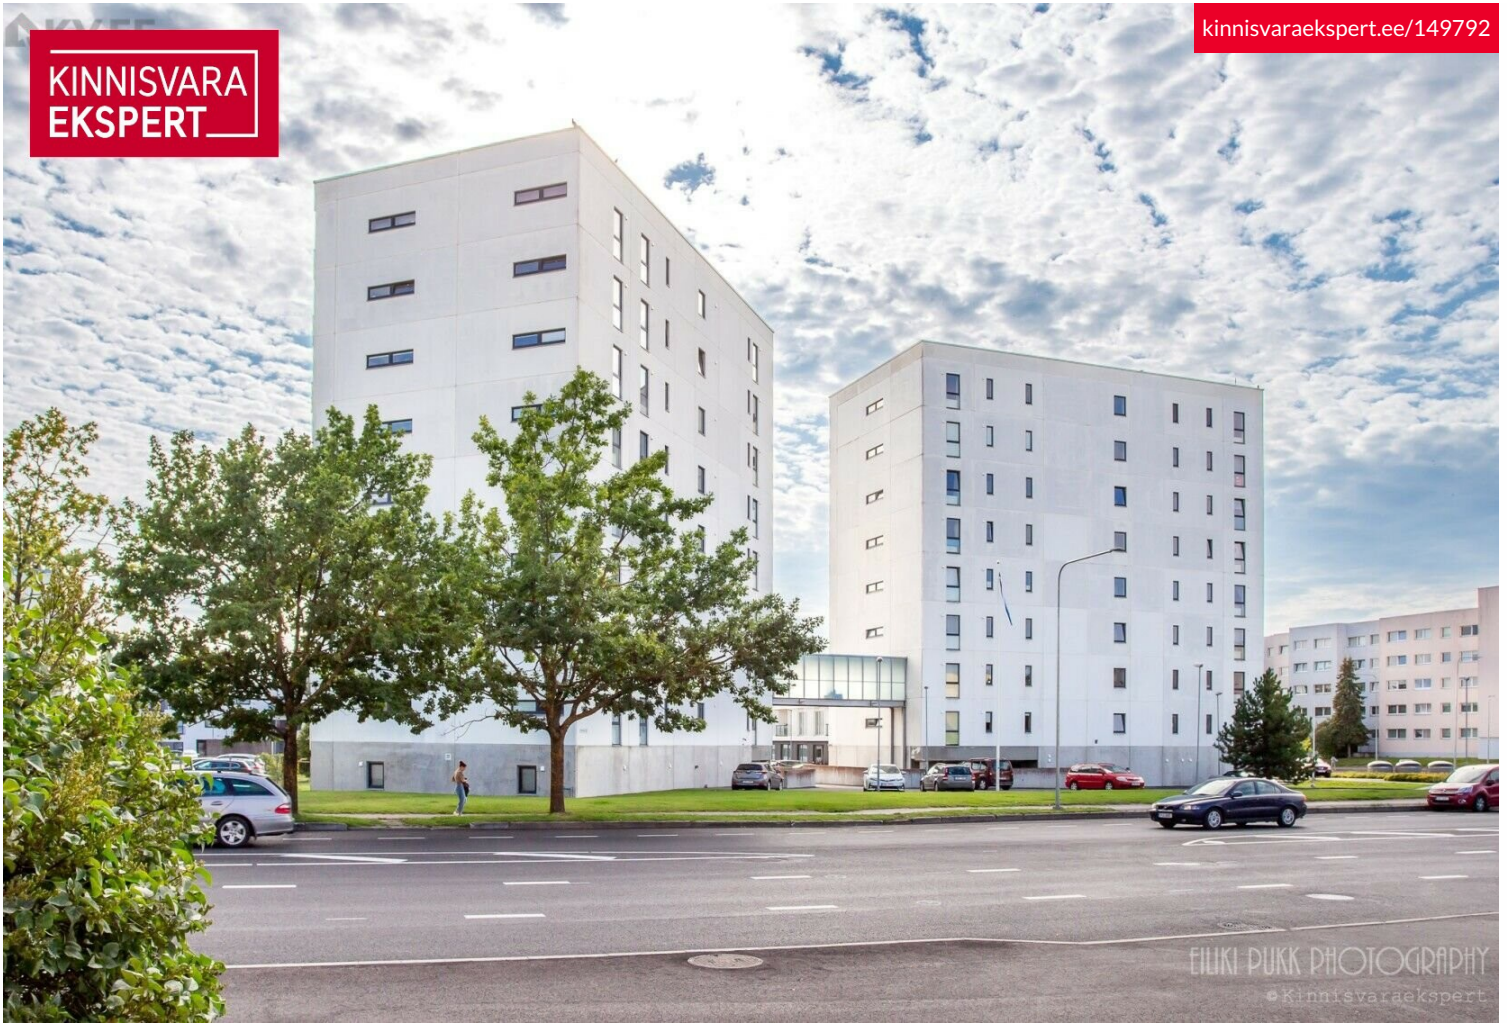

KINNISVARA
EKSPERT

KINNISVARA
EKSPERT

KINNISVARA
EKSPERT

KINNISVARA
EKSPERT

Müüa korter PAPINIIDU 52

📍 Pärnu maakond, Pärnu linn, Mai

Rõduga ruumikas ühetoaline rannarajoonis

LEENO ANDRESON

☎ +37255558738

☎ +3724420700

✉ leeno.andreson@kinnisvaraekspert.ee

1	2/8	36 m ²	90 000 €
tuba	korrus	üldpind	2 500.00 € / m ²

ID	149792
Tube	1
Üldpind	36 m ²
Omandivorm	kinnistu
Valmidus	valmis
Ehitusaasta	2006
Korrus	2/8
Hoone materjal	paneel
Katastritunnus:	<u>62513:178:0002</u>

rõdu, elekter, lift, mööbel, lukustatav trepikoda, külmkapp, turvauks, dušš, vesi, kööginööbel, keskküte

Lisainfo

UUE HINNAGA 90000 eurot (oli 109000).

Papiniidu 52 majas müüakse esimese korruse korter. Korter on ühetoaline suurusega 36m2+ rõdu suurusega 5,8m2.