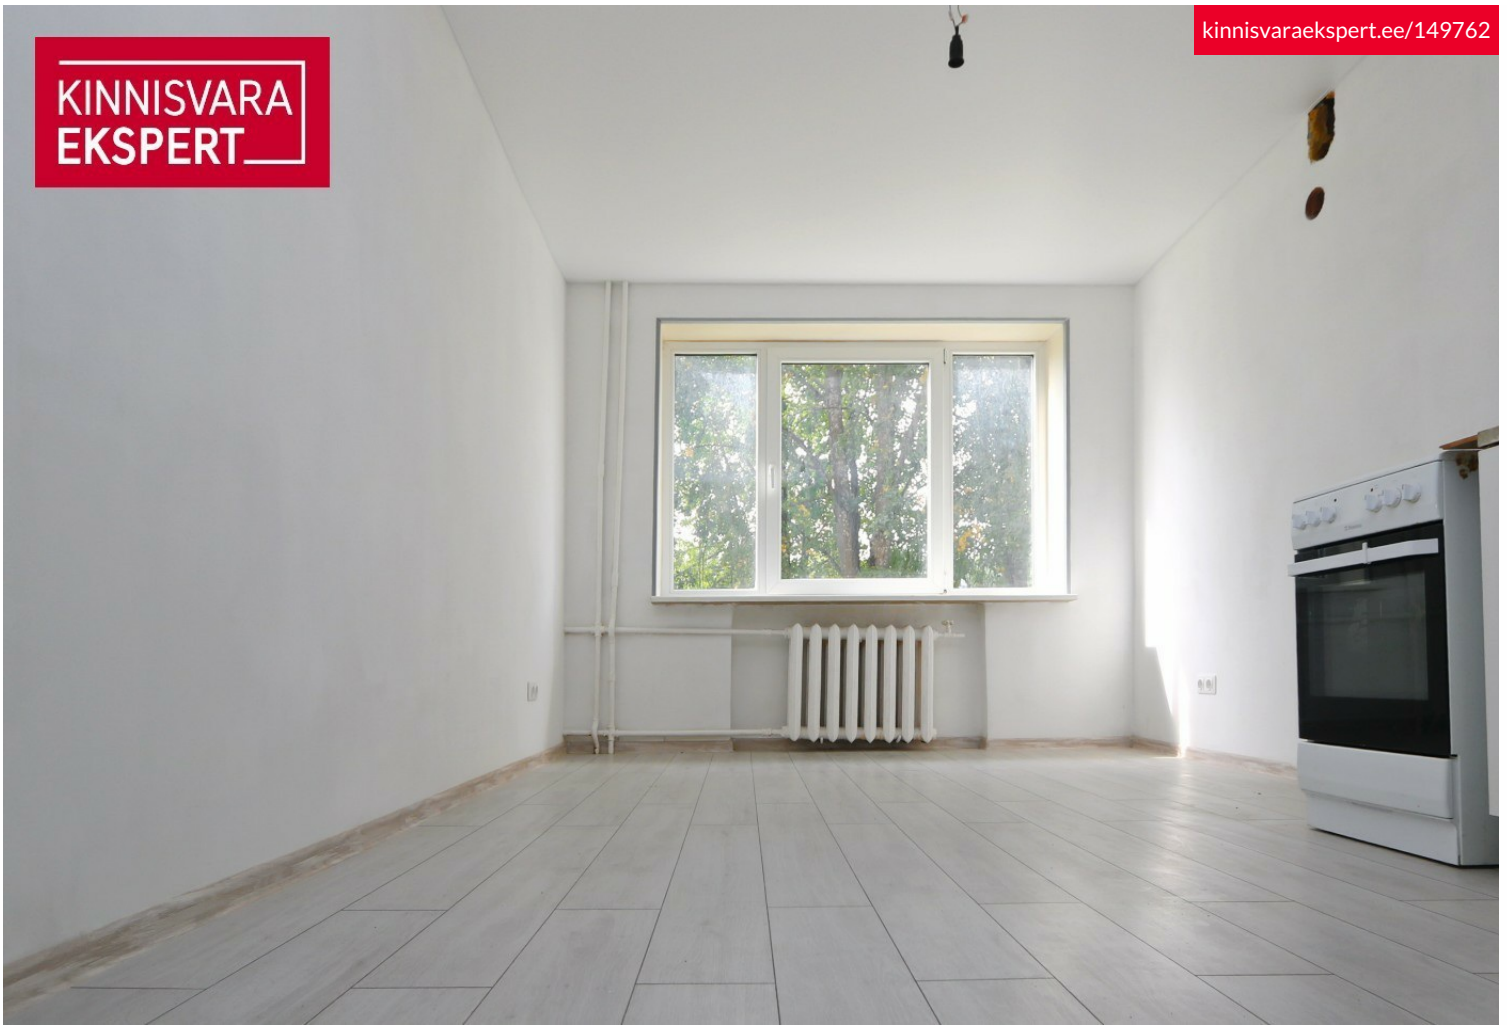

KINNISVARA
EKSPERT