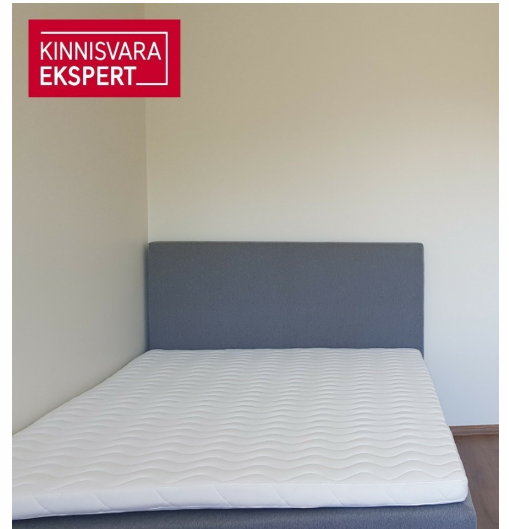

KINNISVARA  
EKSPERT

KINNISVARA  
EKSPERT

KINNISVARA  
EKSPERT

KINNISVARA  
EKSPERT

ID	150411
Tube	1
Üldpind	33 m <sup>2</sup>
Omandivorm	korteriomand
Valmidus	renoveeritud
Korrus	3/9
Hoone materjal	paneel
<b>Hind</b>	<b>425 €</b>
<b>Ruutmeetri hind</b>	<b>12.88 €</b>