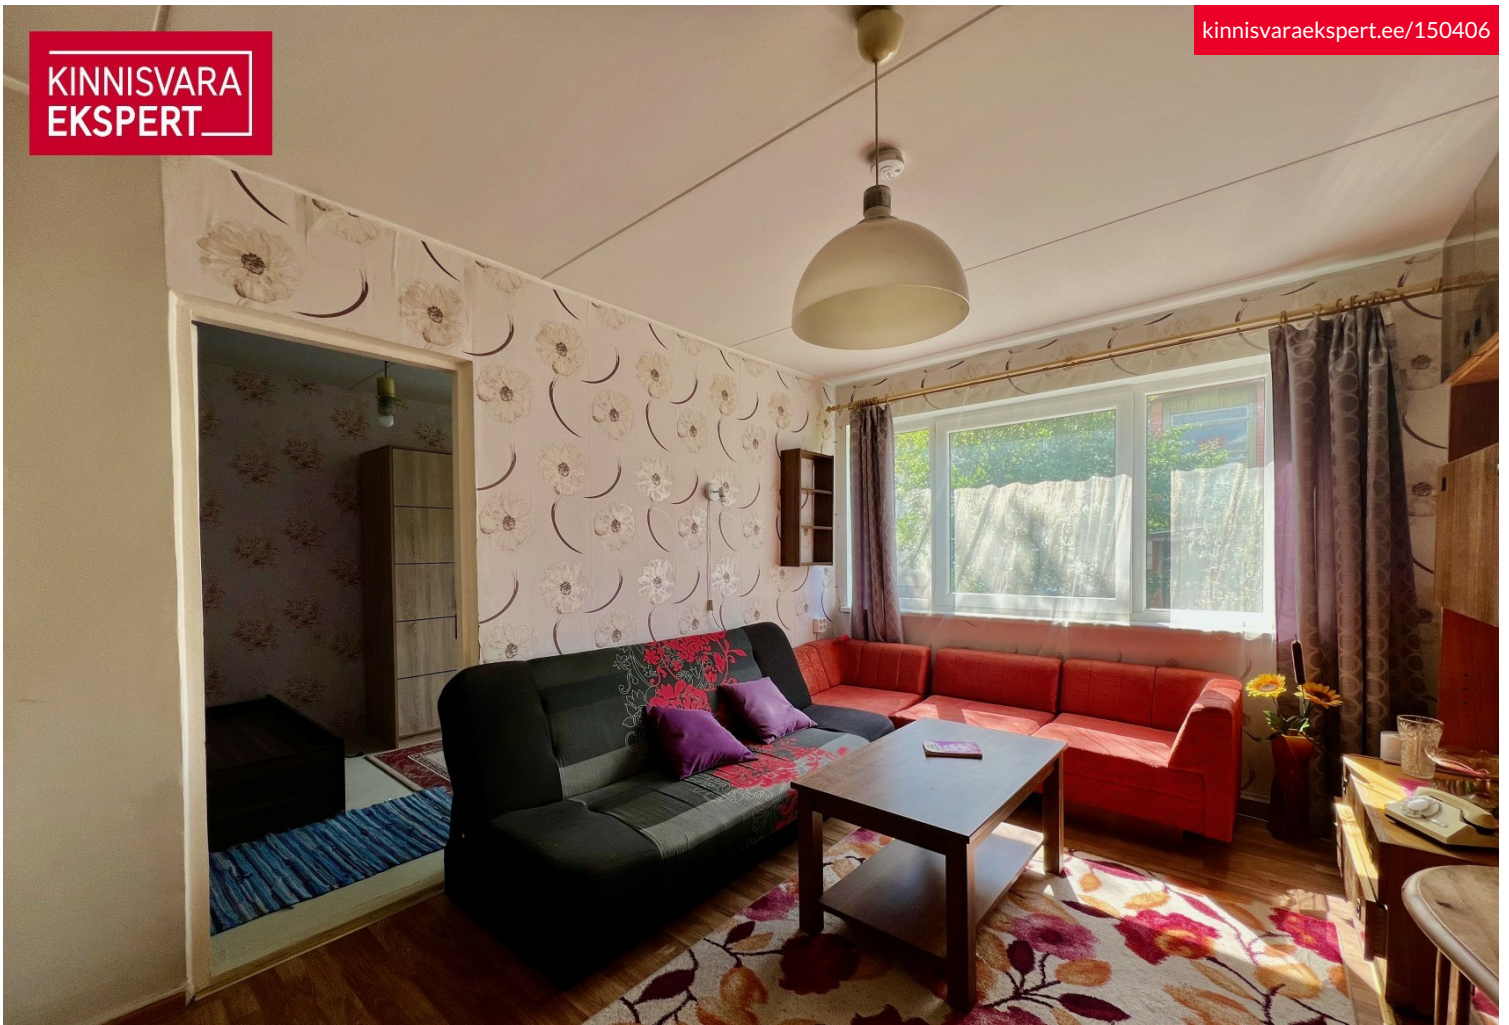

KINNISVARA
EKSPERT

Müüa korter UUS 36

Pärnu maakond, Põhja-Pärnumaa vald, Pärnu-Jaagupi alev

2-toaline korter Pärnu-Jaagupis!