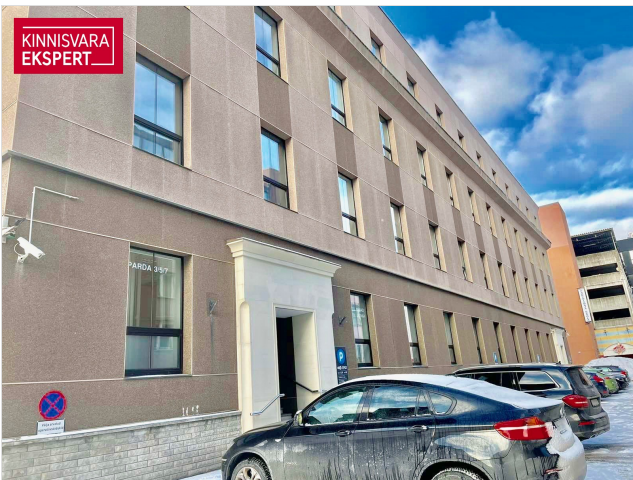

KINNISVARA
EKSPERT

KINNISVARA
EKSPERT

Sinu
kinnisvara-
partner

Argo Vörk
+372 534 33255
argo.vork@kinnisvaraekspert.ee

30
aastat

KINNISVARA
EKSPERT

Usalda oma kinnisvaratehing meie hoolde