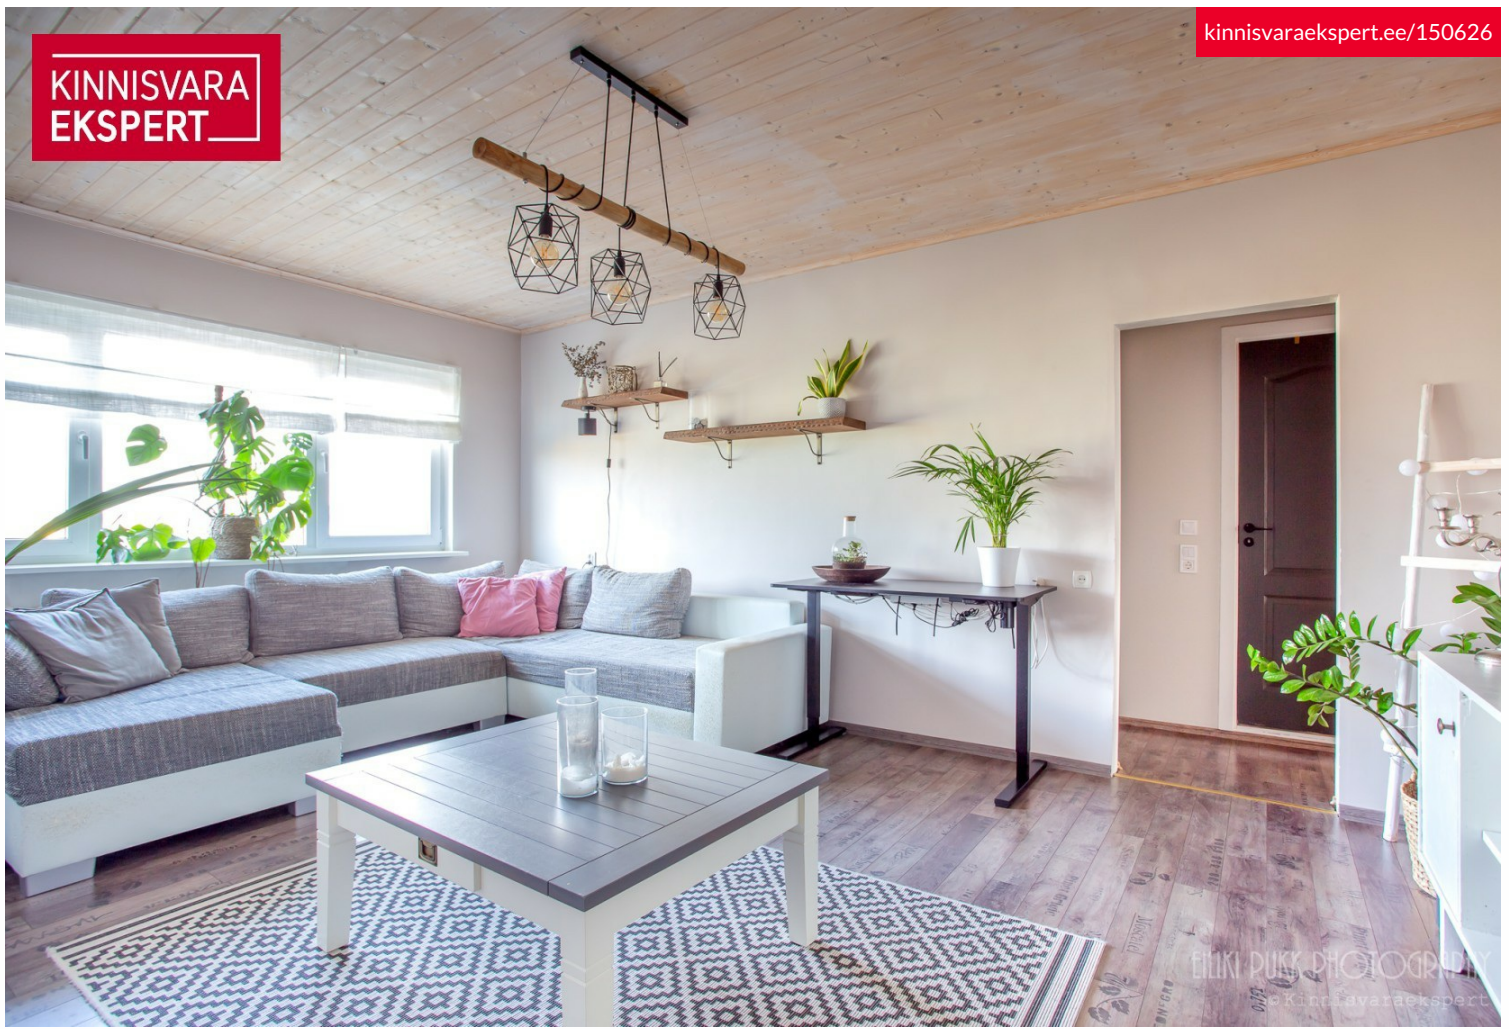

KINNISVARA
EKSPERT