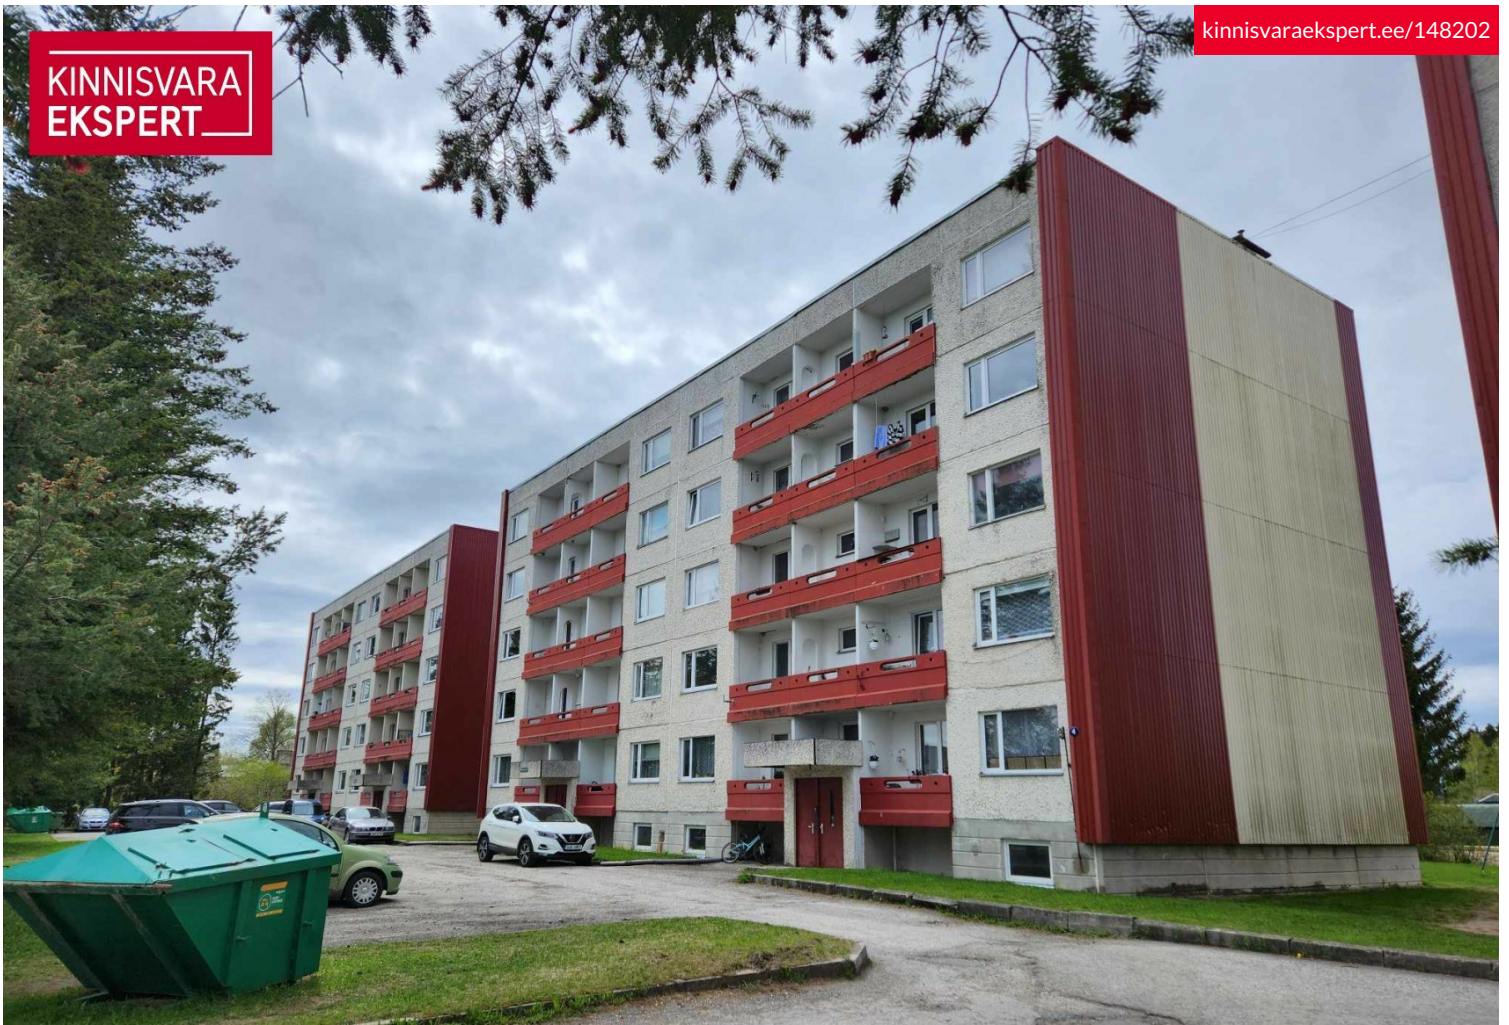

KINNISVARA
EKSPERT

KINNISVARA
EKSPERT

KINNISVARA
EKSPERT

KINNISVARA
EKSPERT

Müüa korter VILJANDI MNT 4

📍 Rapla maakond, Kehtna vald, Kehtna alevik

2000€ odavam tänasest!

KERSTI MEISTER

☎ +3725155911

☎ +3724420700

✉ kersti.meister@kinnisvaraekspert.ee

3	5/5	66.3 m ²	36 500 €
tuba	korrus	üldpind	550.53 € / m ²

ID	148202
Tube	3
Üldpind	66.3 m ²
Omandivorm	korteriomand
Korrus	5/5
Hoone materjal	kivi
Katastritunnus:	<u>29202:001:1000</u>
Hind	36 500 €
Ruutmeetri hind	550.53 €

Lisainfo

Müüa UUE JA PAREMA HINNAGA Kehtnas korrusmaja 5. korrusel kolmetoaline korter. Toad eraldi. WC ja vannituba eraldi. Soe vesi boilerist. PVC aknad, tubades põrandatel laminaatparkett, seinad tapeeditud.

Toimiv korteriühistu. Kelder.

Parkimine tasuta maja ees.

Bussipeatus vaid 30 m kaugusel.

Lasteaed asub 300 m kaugusel, Kehtna Coop pood 400 m kaugusel. Kehtna põhikool 600 m. Samuti asub Kehtnas ka kutsehariduskeskus.