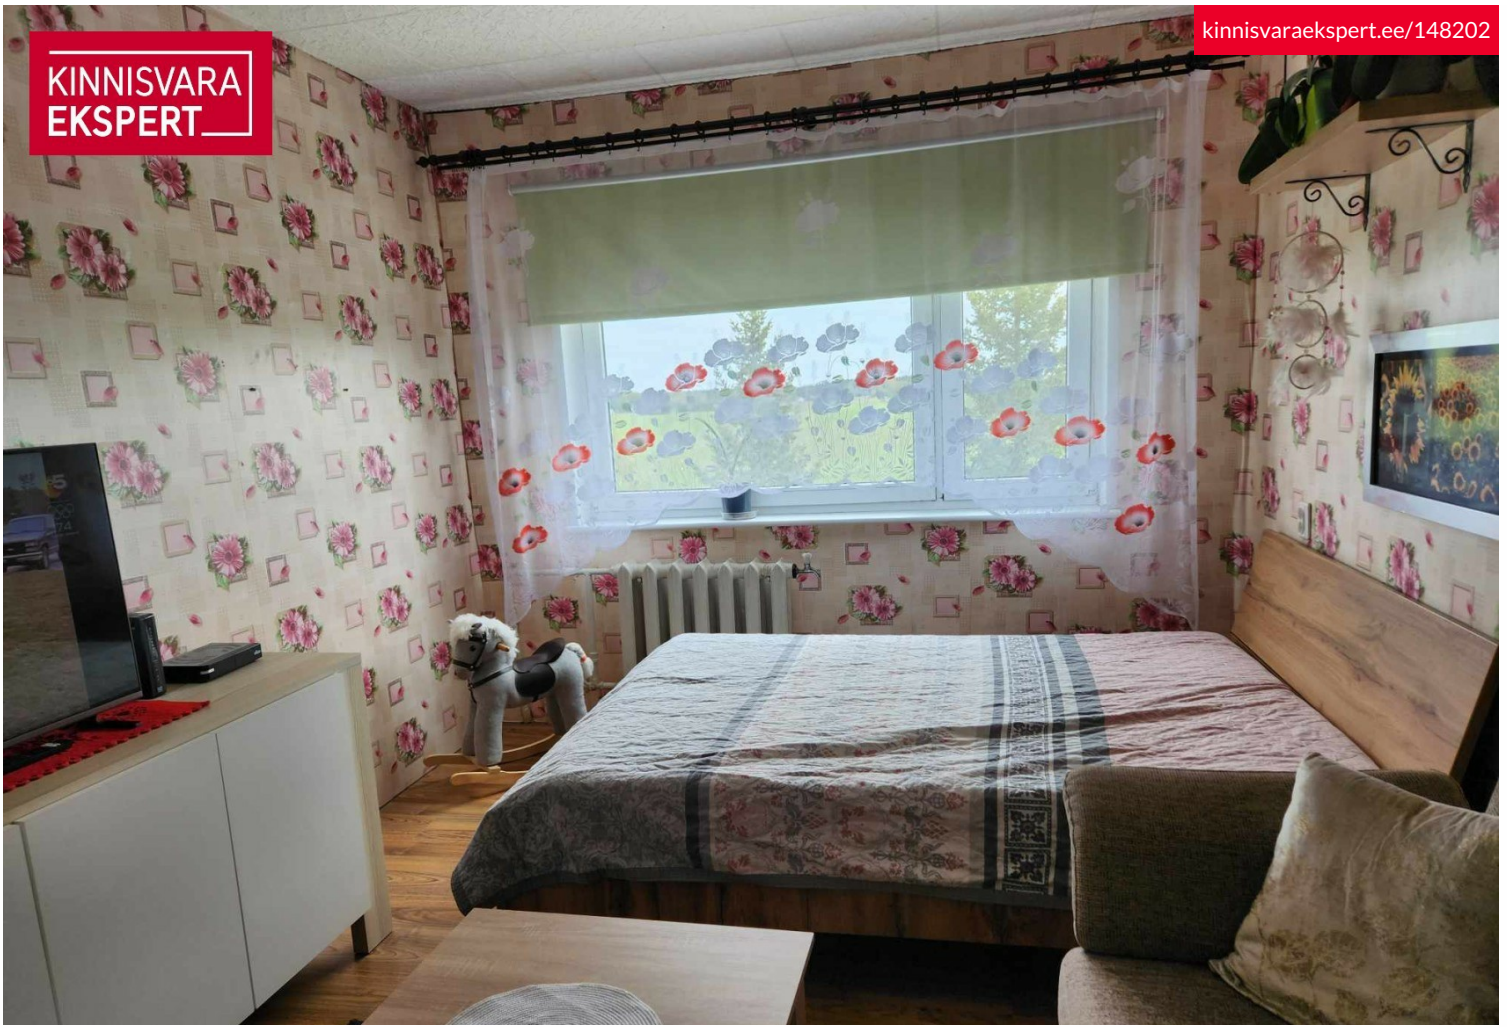

KINNISVARA
EKSPERT