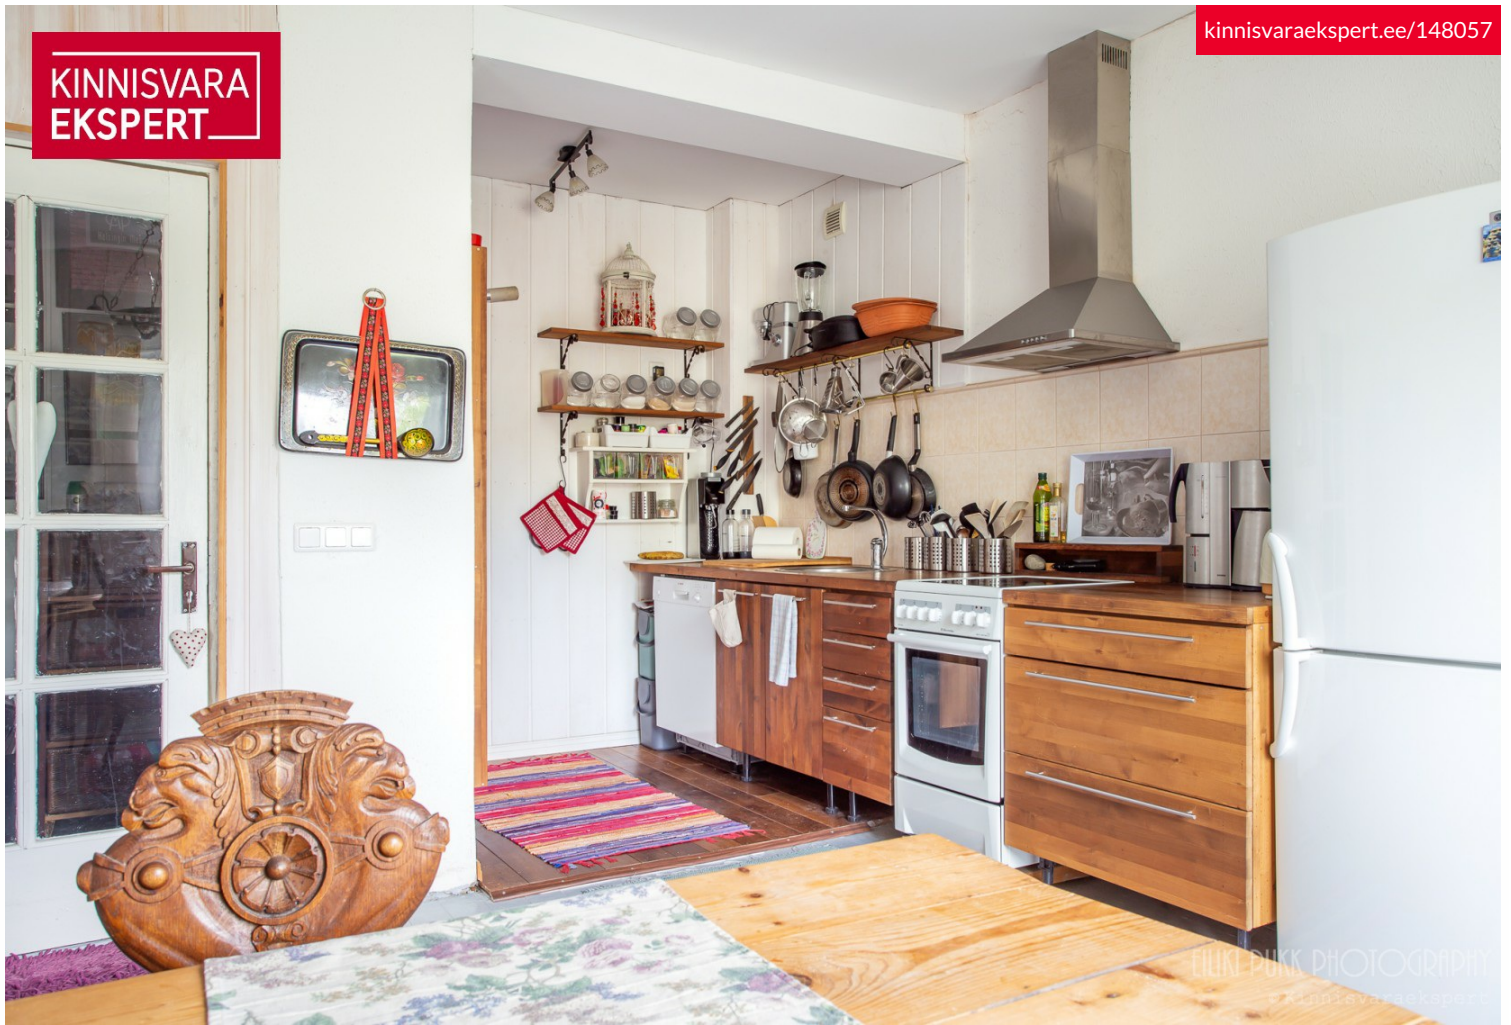

KINNISVARA
EKSPERT

ELIINA PUKK PHOTOGRAPHY
Kinnisvara Ekspert

KINNISVARA
EKSPERT