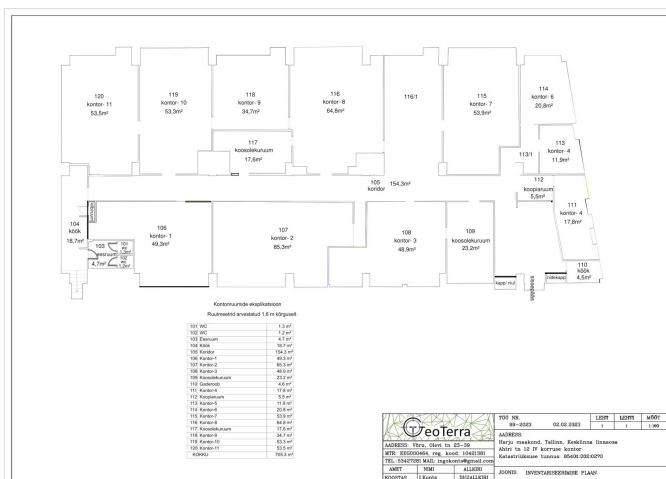

KINNISVARA EKSPERT

Sinu kinnisvara-partner

Argo Vörk
+372 534 33255
argo.vork@kinnisvaraekspert.ee

30 aastat **KINNISVARA EKSPERT**

Usalda oma kinnisvaratehing meie hoolde