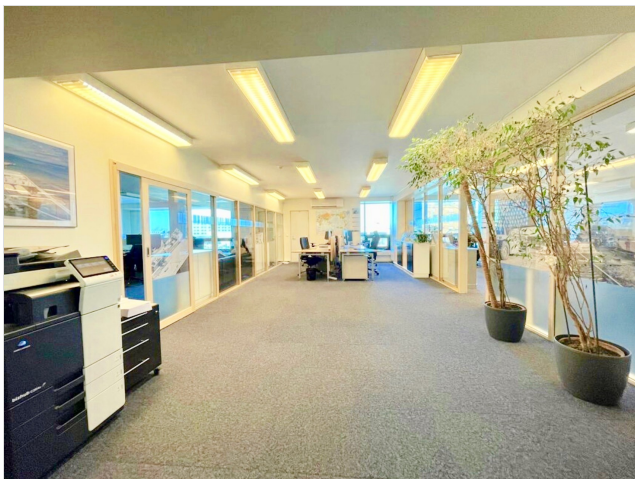

KINNISVARA EKSPERT

Sinu kinnisvara-partner

Argo Vörk
+372 534 33255
argo.vork@kinnisvaraekspert.ee

30 aastat **KINNISVARA EKSPERT**

Usalda oma kinnisvaratehing meie hoolde