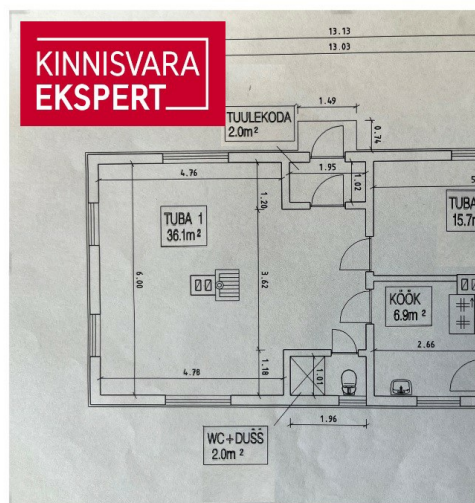

KINNISVARA
EKSPERT