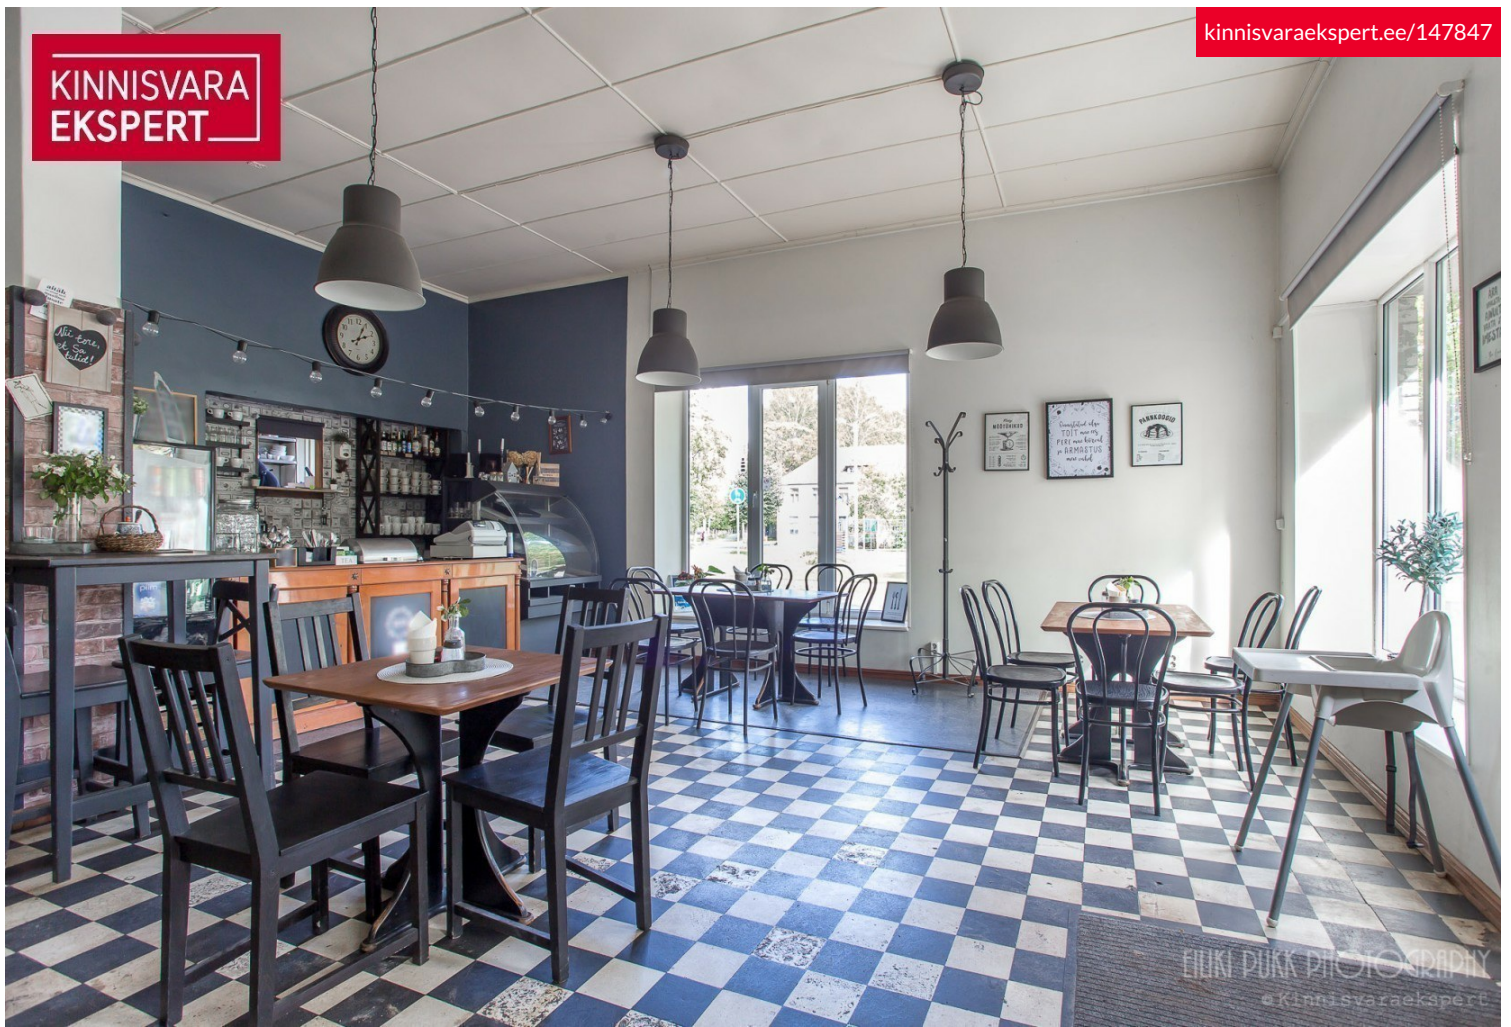

KINNISVARA
EKSPERT