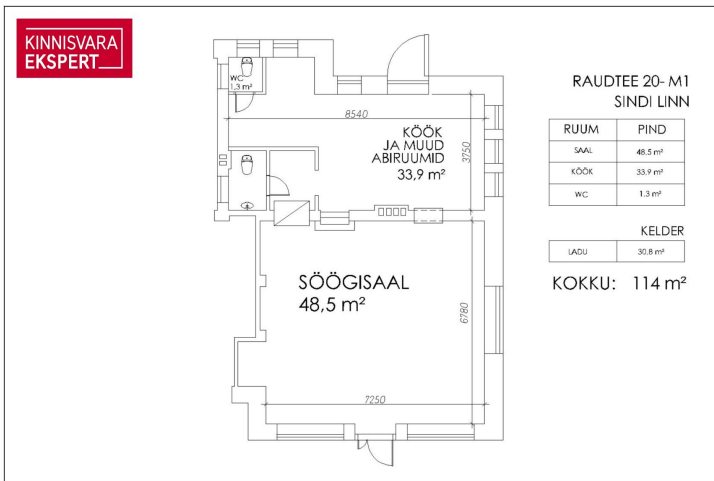

KINNISVARA
EKSPERT