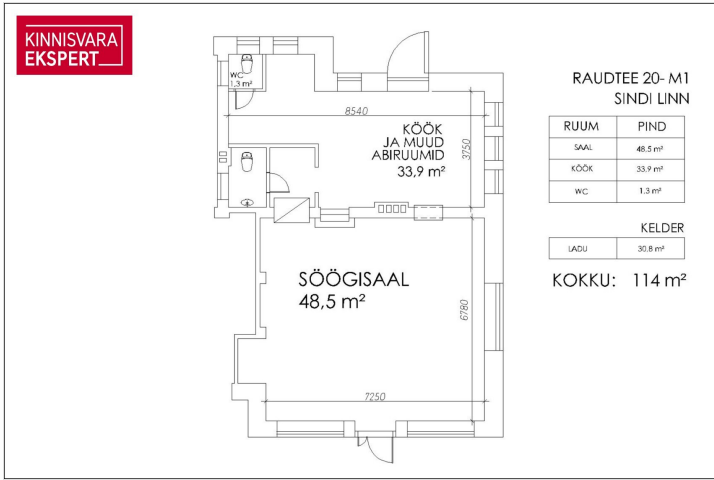

KINNISVARA
EKSPERT