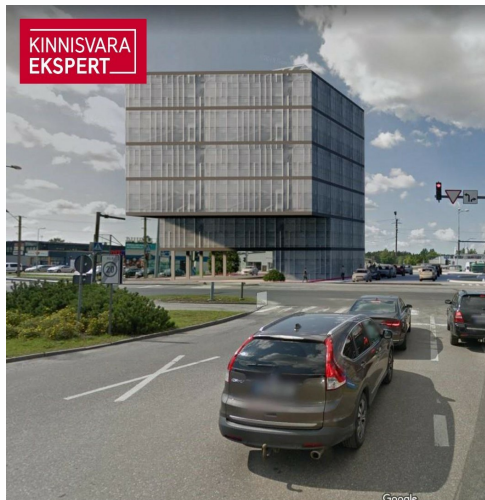

KINNISVARA
EKSPERT

KINNISVARA
EKSPERT

KINNISVARA
EKSPERT

VAADE KAGUST, KAUBAM

KINNISVARA
EKSPERT

VAADE KIRDEST, PAPIINIIDU TÄN

Müüa kaubandus PAPINIIDU 17A

📍 Pärnu maakond, Pärnu linn, Papiniidu

Toimiv ärimaja või arendusprojekt Pärnu parimas äripiirkonnas!

MEELIS TAMMER

530 m ² üldpind	1837 m ² krunt	1 290 000 € +km 2 433.96 € / m ²
-------------------------------	------------------------------	--

Perspektiivne arendusprojekt Pärnu parimas asukohas Papiniidu äri- ja ettevõtluspiirkonnas. Detailplaneering võimaldab ehitada kuni 6-korruselise äri- ja büroohoone, mille ehitisealune pind on kuni 930 m².

Vahetus läheduses asuvad väarikad naabrid Kaubamajakas, Lidl, Silla Keskus, Circle K tankla ja paljud teised.

Äsja valminud uus teelõik ühendab Papiniidu tänava Suur-Jõe tänavaga ja tagab kinnistule suurepärase juurdepääsu igal suunal.