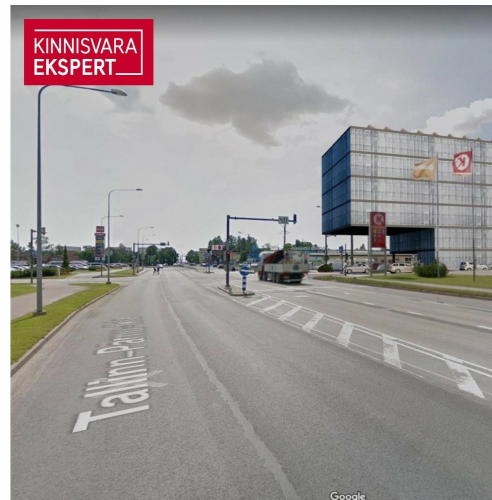

KINNISVARA
EKSPERT

KINNISVARA
EKSPERT

KINNISVARA
EKSPERT

VAADE KAGUST, KAUBAM

KINNISVARA
EKSPERT

VAADE KIRDEST, PAPIINIIDU TÄN

Müüa kaubandus PAPINIIDU 17A

📍 Pärnu maakond, Pärnu linn, Papiniidu

Toimiv ärimaja või arendusprojekt Pärnu parimas äripiirkonnas!

MEELIS TAMMER

530 m ² üldpind	1837 m ² krunt	1 290 000 € +km 2 433.96 € / m ²
-------------------------------	------------------------------	--

Perspektiivne arendusprojekt Pärnu parimas asukohas Papiniidu äri- ja ettevõtluspiirkonnas. Detailplaneering võimaldab ehitada kuni 6-korruselise äri- ja büroohoone, mille ehitisealune pind on kuni 930 m².

Vahetus läheduses asuvad väarikad naabrid Kaubamajakas, Lidl, Silla Keskus, Circle K tankla ja paljud teised.

Äsja valminud uus teelõik ühendab Papiniidu tänava Suur-Jõe tänavaga ja tagab kinnistule suurepärase juurdepääsu igal suunal.