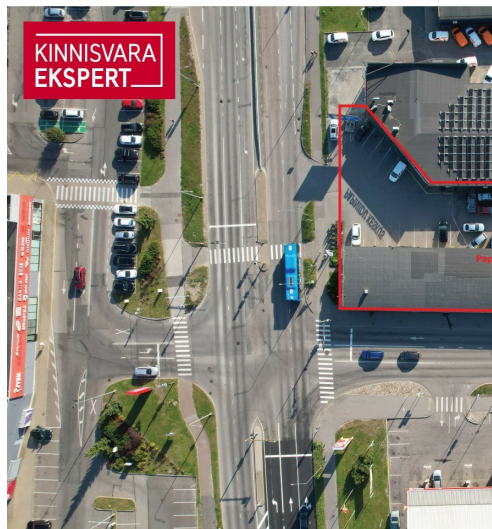

KINNISVARA
EKSPERT

KINNISVARA
EKSPERT

KINNISVARA
EKSPERT

VAADE KAGUST, KAUBAM

KINNISVARA
EKSPERT

VAADE KIRDEST, PAPIINIIDU TÄN

Müüa kaubandus PAPINIIDU 17A

📍 Pärnu maakond, Pärnu linn, Papiniidu

Toimiv ärimaja või arendusprojekt Pärnu parimas äripiirkonnas!

MEELIS TAMMER

530 m ² üldpind	1837 m ² krunt	1 290 000 € +km 2 433.96 € / m ²
-------------------------------	------------------------------	--

Perspektiivne arendusprojekt Pärnu parimas asukohas Papiniidu äri- ja ettevõtluspiirkonnas. Detailplaneering võimaldab ehitada kuni 6-korruselise äri- ja büroohoone, mille ehitisealune pind on kuni 930 m².

Vahetus läheduses asuvad väarikad naabrid Kaubamajakas, Lidl, Silla Keskus, Circle K tankla ja paljud teised.

Äsja valminud uus teelõik ühendab Papiniidu tänava Suur-Jõe tänavaga ja tagab kinnistule suurepärase juurdepääsu igal suunal.