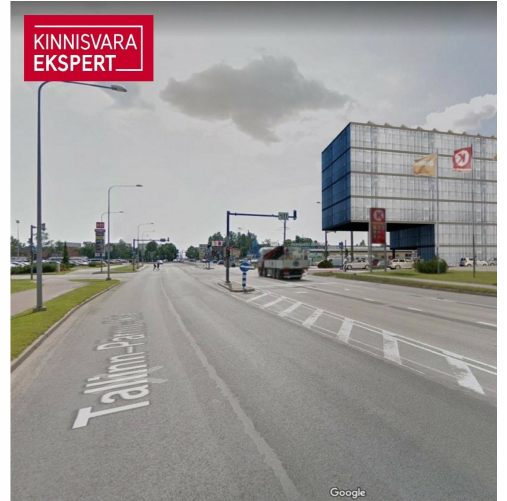

KINNISVARA
EKSPERT

KINNISVARA
EKSPERT

KINNISVARA
EKSPERT

VAADE KAGUST, KAUBAM

KINNISVARA
EKSPERT

VAADE KIRDEST, PAPIINIIDU TÄN

Müüa kaubandus PAPINIIDU 17A

📍 Pärnu maakond, Pärnu linn, Papiniidu

Lisaandmed

elekter, vesi

Lisainfo

Perspektiivne arendusprojekt Pärnu parimas asukohas Papiniidu äri- ja ettevõtluspiirkonnas. Detailplaneering võimaldab ehitada kuni 6-korruselise äri- ja büroohoone, mille ehitisealune pind on kuni 930 m².

Vahetus läheduses asuvad väärivad naabrid Kaubamajakas, Lidl, Silla Keskus, Circle K tankla ja paljud teised.

Äsja valminud uus teelõik ühendab Papiniidu tänava Suur-Jõe tänavaga ja tagab kinnistule suurepärase juurdepääsu igal suunal.