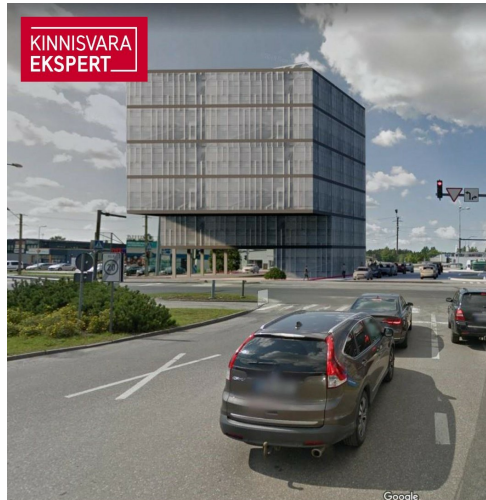

KINNISVARA
EKSPERT

KINNISVARA
EKSPERT

KINNISVARA
EKSPERT

VAADE KAGUST, KAUBAM

KINNISVARA
EKSPERT

VAADE KIRDEST, PAPIINIIDU TÄN

Müüa ärimaa PAPINIIDU 17A

📍 Pärnu maakond, Pärnu linn, Papiniidu

+3724420700

meelis.tammer@kinnisvaraekspert.ee

Lisaandmed

elekter, vesi

Lisainfo

Perspektiivne arendusprojekt Pärnu parimas asukohas Papiniidu äri- ja ettevõtluspiirkonnas.

Detailplaneering võimaldab ehitada kuni 6-korruselise äri- ja büroohoone, mille ehitisealune pind on kuni 930 m².

Vahetus läheduses asuvad väarikad naabrid Kaubamajakas, Lidl, Silla Keskus, Circle K tankla ja paljud teised.

Äsja valminud uus teelõik ühendab Papiniidu tänava Suur-Jõe tänavaga ja tagab kinnistule suurepärase juurdepääsu igal suunal.