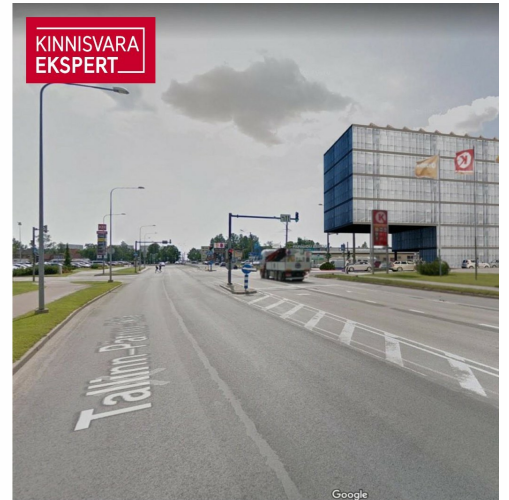

KINNISVARA
EKSPERT

KINNISVARA
EKSPERT

KINNISVARA
EKSPERT

VAADE KAGUST, KAUBAM

KINNISVARA
EKSPERT

VAADE KIRDEST, PAPIINIIDU TÄN

Müüa ärimaa PAPINIIDU 17A

📍 Pärnu maakond, Pärnu linn, Papiniidu

Vahetus läheduses asuvad väarikad naabrid Kaubamajakas, Lidl, Silla Keskus, Circle K tankla ja paljud teised.

Äsja valminud uus teelõik ühendab Papiniidu tänava Suur-Jõe tänavaga ja tagab kinnistule suurepärase juurdepääsu igal suunal.