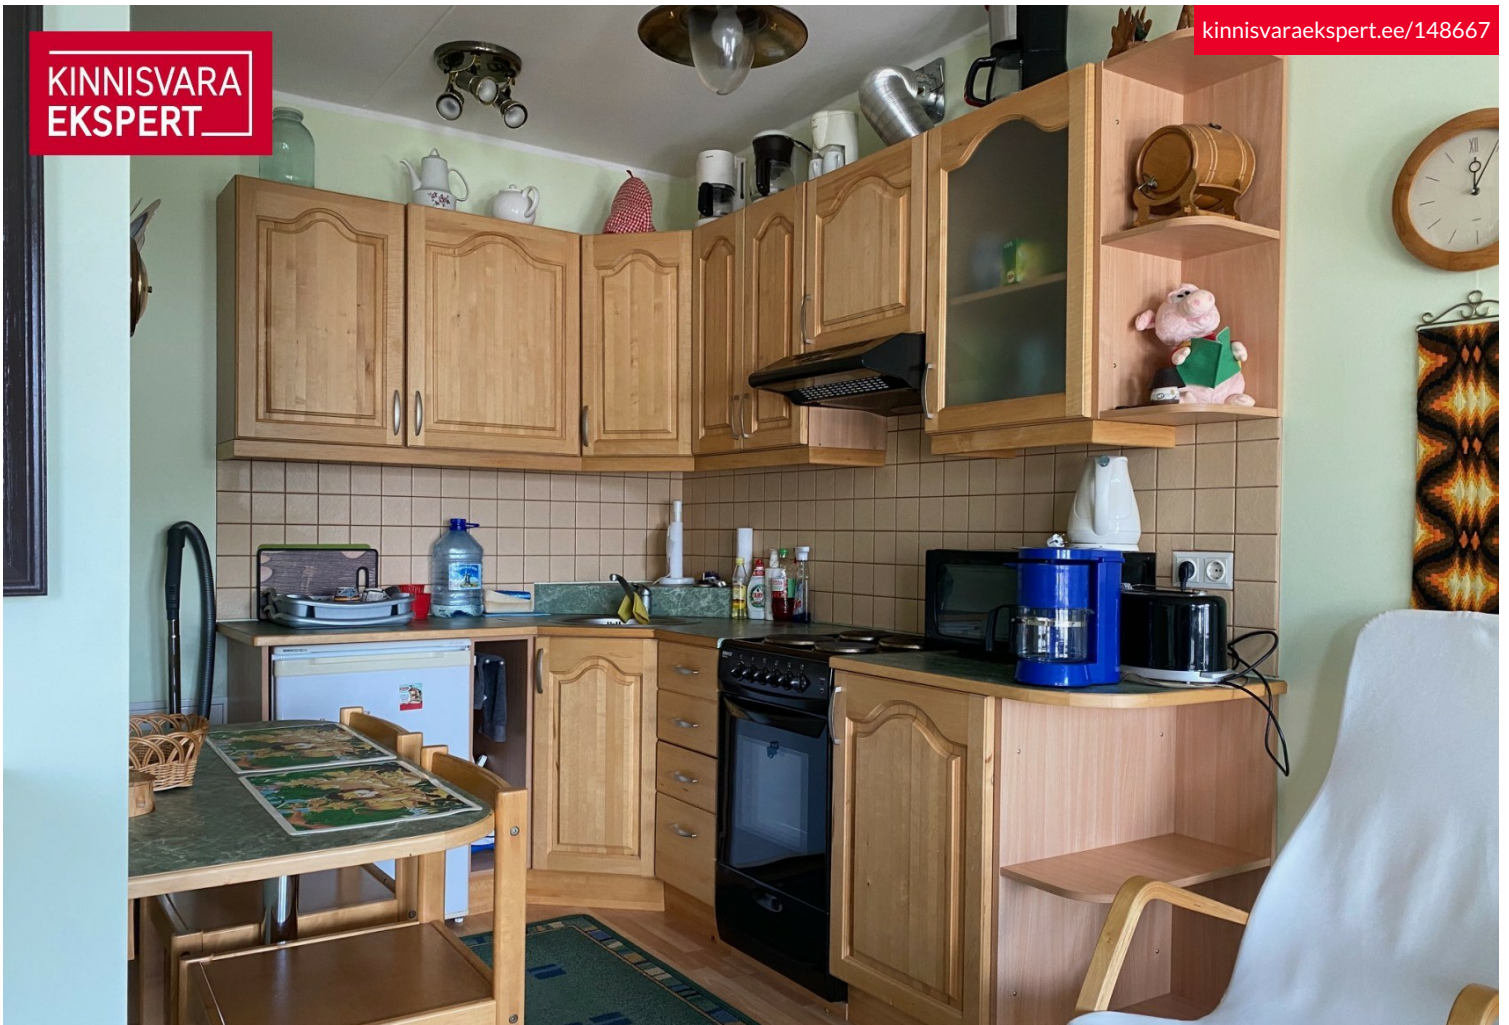

KINNISVARA
EKSPERT

KINNISVARA
EKSPERT

KINNISVARA
EKSPERT

KINNISVARA
EKSPERT

Üürida korter KARUSSELLI 71

📍 Pärnu maakond, Pärnu linn, Rannarajoon

Merevaate ja rõduga üürikorter 1.09.2024 kuni 31.05.2025

LEENO ANDRESON