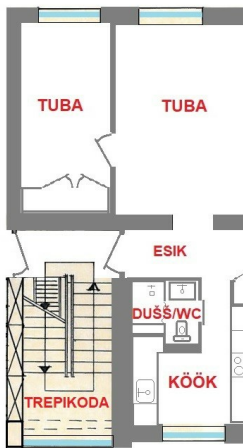

KINNISVARA
EKSPERT

KINNISVARA
EKSPERT

KINNISVARA
EKSPERT

KINNISVARA
EKSPERT

Müüa korter KARUSSELLI 93

📍 Pärnu maakond, Pärnu linn, Rannarajoon

☎ +3725293739

☎ +3724420700

✉ arne.pent@kinnisvaraekspert.ee

4 tuba	5/5 korrus	71.5 m² üldpind	159 000 € 2 223.78 € / m²