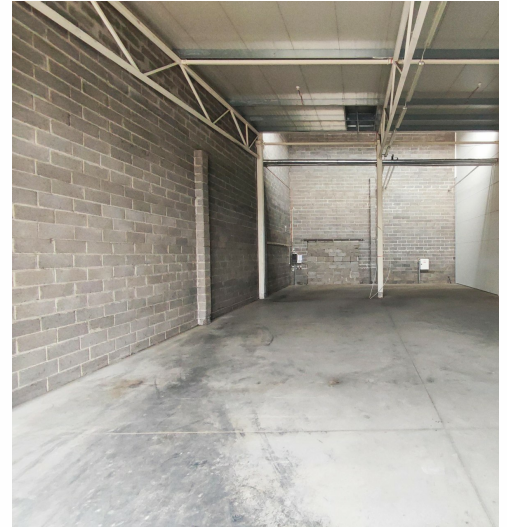

KINNISVARA
EKSPERT

Üürida tootmispind MAURI TEE 1

Pärnu maakond, Pärnu linn, Papsaare küla