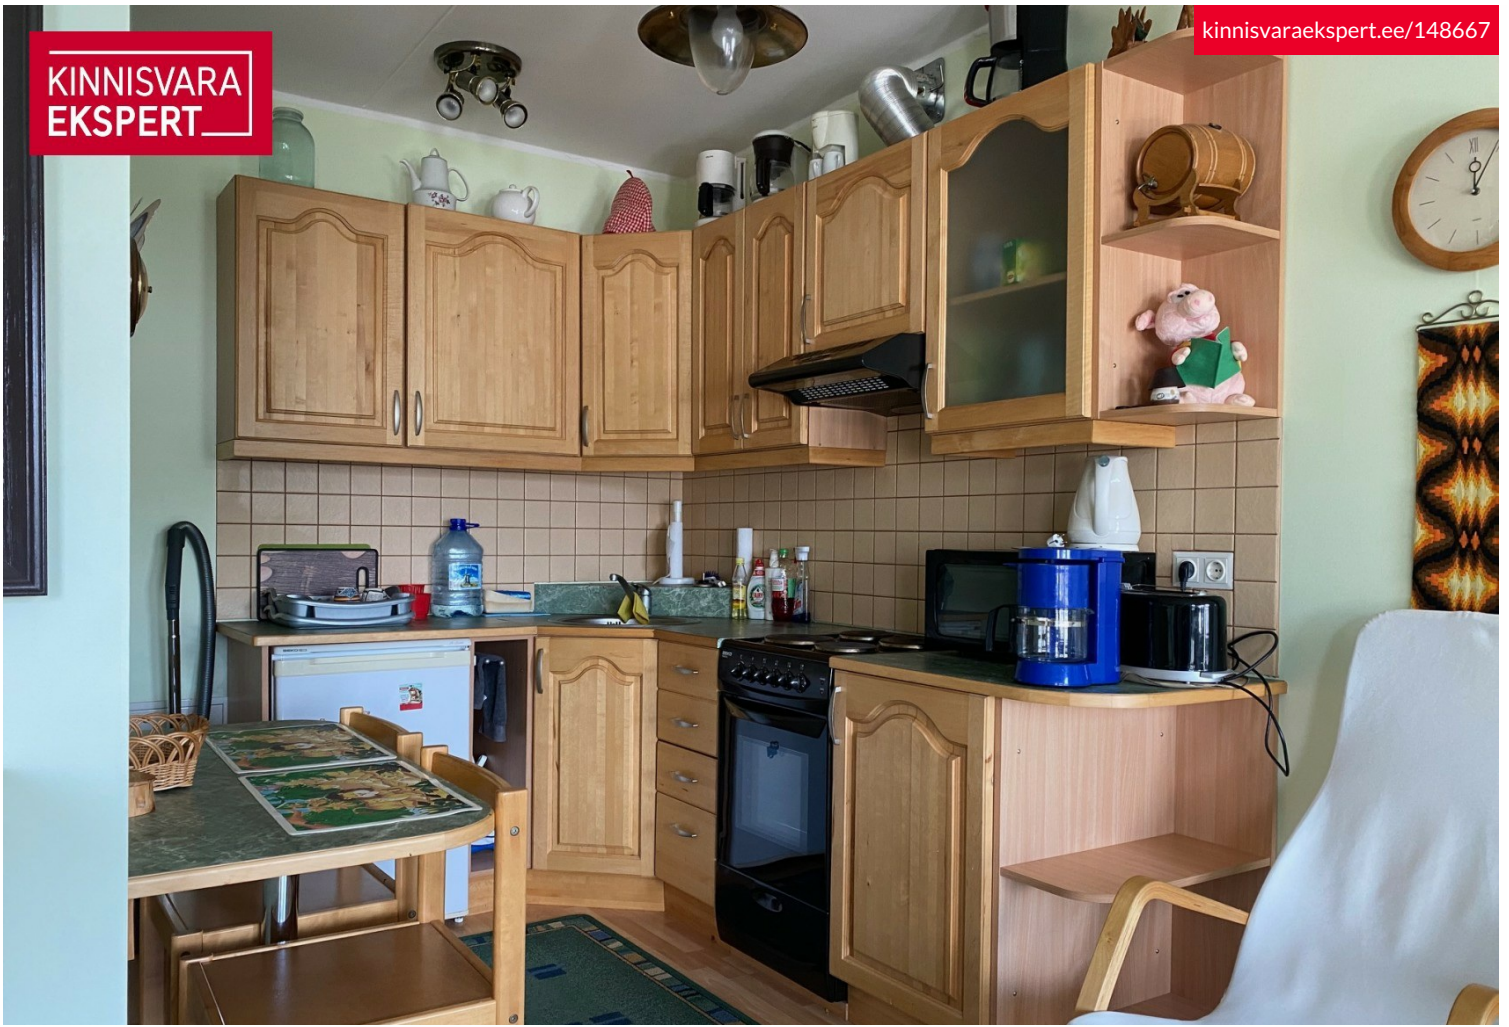

KINNISVARA
EKSPERT

KINNISVARA
EKSPERT

KINNISVARA
EKSPERT

KINNISVARA
EKSPERT

Üürida korter KARUSSELLI 71

📍 Pärnu maakond, Pärnu linn, Rannarajoon

Merevaate ja rõduga üürikorter 1.09.2024 kuni 31.05.2025

LEENO ANDRESON