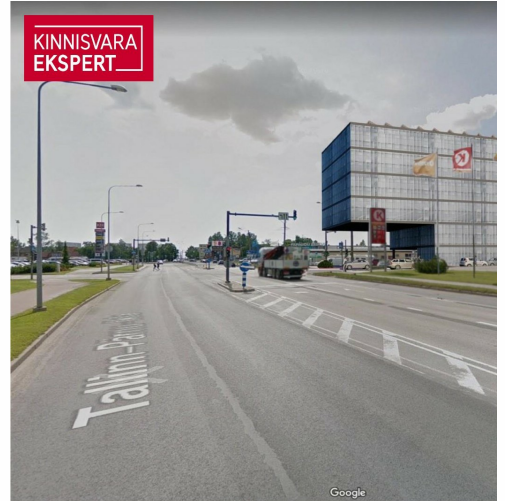

KINNISVARA  
EKSPERT

KINNISVARA  
EKSPERT

KINNISVARA  
EKSPERT

VAADE KAGUST, KAUBAM

KINNISVARA  
EKSPERT

VAADE KIRDEST, PAPIINIIDU TÄN

# Müüa ärimaa PAPINIIDU 17A

📍 Pärnu maakond, Pärnu linn, Papiniidu

Arendusprojekt või toimiv ärimaja Pärnu parimas äripiirkonnas!

MEELIS TAMMER

1837 m<sup>2</sup>  
krunt

1 290 000 € + km  
702.23 € / m<sup>2</sup>

Vahetus läheduses asuvad väärivad naabrid Kaubamajakas, Lidl, Silla Keskus, Circle K tankla ja paljud teised.

Äsja valminud uus teelõik ühendab Papiniidu tänava Suur-Jõe tänavaga ja tagab kinnistule suurepärase juurdepääsu igal suunal.

## Asukoht

📍Pärnu maakond, Pärnu linn, Papiniidu

VAADE KAGUST, KAUBAMAJAKA POOLT

VAADE KIRDEST, PAPIINIIDU TÄNAVALT