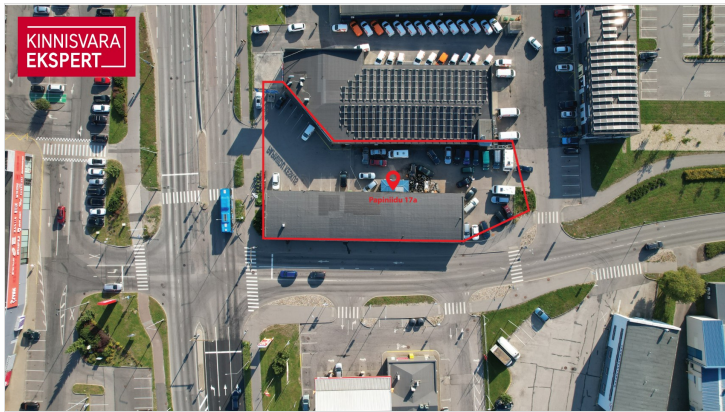

## Lisainfo

Perspektiivne arendusprojekt Pärnu parimas asukohas Papiniidu äri- ja ettevõtluspiirkonnas.

Detailplaneering võimaldab ehitada kuni 6-korruselise äri- ja büroohoone, mille ehitisealune pind on kuni 930 m<sup>2</sup>.

## Asukoht

📍Pärnu maakond, Pärnu linn, Papiniidu

VAADE KAGUST, KAUBAMAJAKA POOLT

VAADE KIRDEST, PAPIINIIDU TÄNAVALT