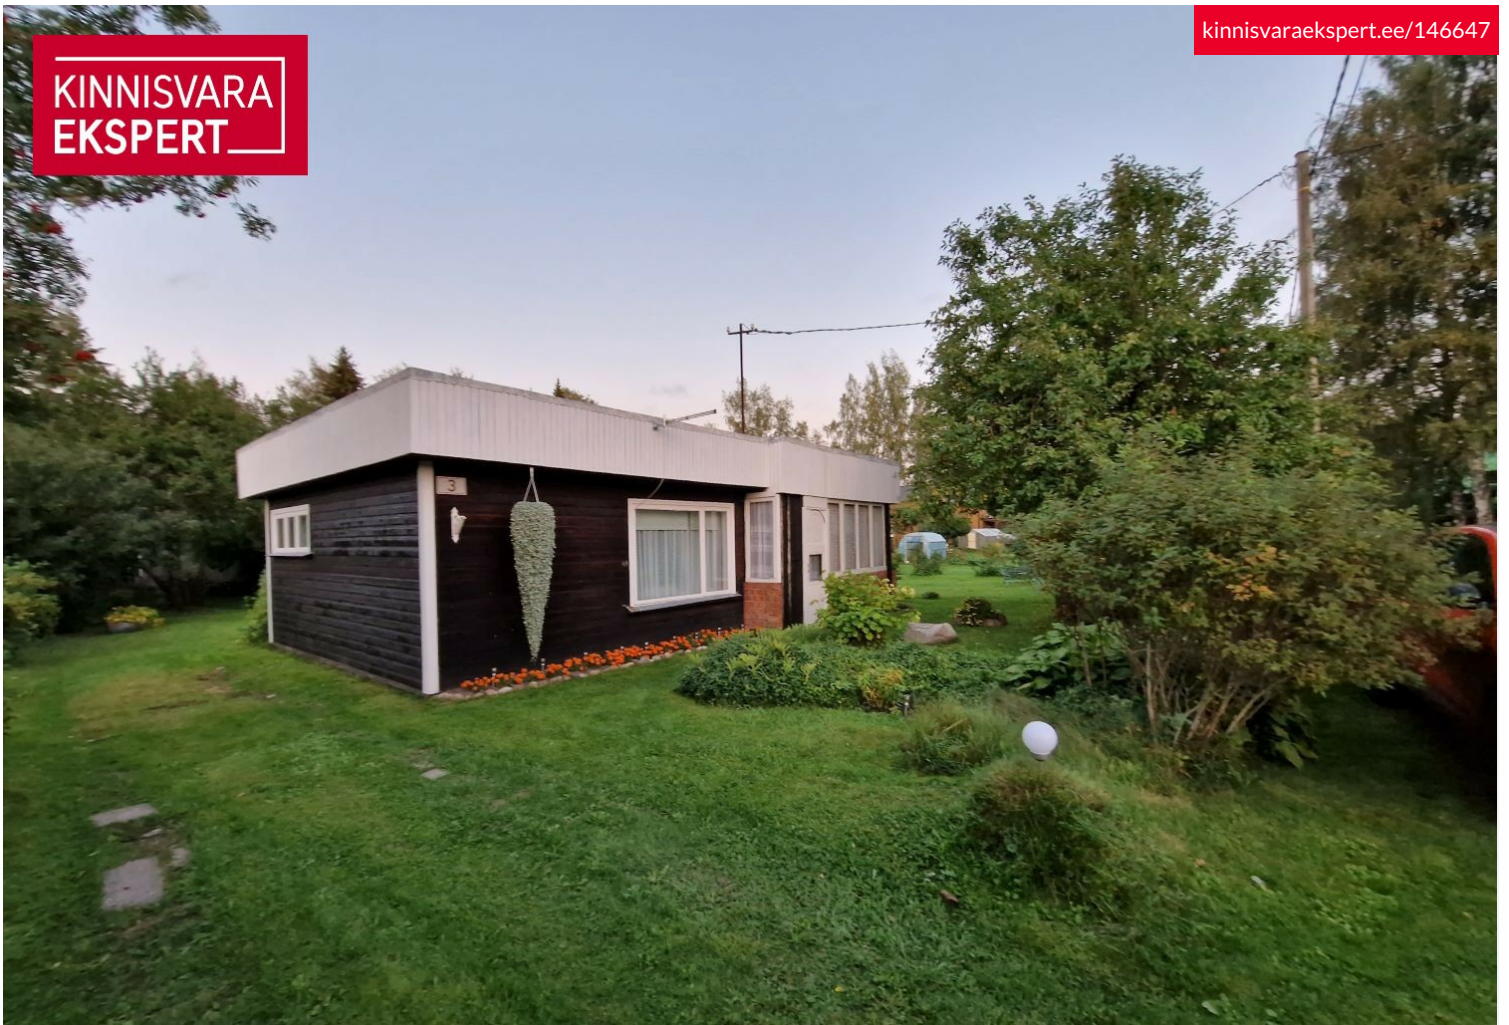

KINNISVARA
EKSPERT

KINNISVARA
EKSPERT

KINNISVARA
EKSPERT

KINNISVARA
EKSPERT

Müüa suvila KARU

📍 Pärnu maakond, Tori vald, Sindi linn

Autentne suvila keset linna!

3	1.	39 m ²	700 m ²	57 000 €
tuba	korruseid	üldpind	krunt	1 461.54 € / m ²

KRISTEL SAAT

☎ +37253422065

☎ +3724420700

✉ kristel.saat@kinnisvaraekspert.ee

ID	146647
Tube	3
Üldpind	39 m ²
Krunt	700 m ²
Omandivorm	kinnistu
Valmidus	valmis
Ehitusaasta	1980
Korruseid	1
Hoone materjal	puumaja
Katastritunnus:	<u>74101:002:0031</u>

Armas suvemaja otsib uusi suvitajaid.

Köögis olemas puuküttel pliit ja ahi toas, et vajadusel ka külmema ilmaga mõnus oleks puhata. Vee saab vajadusel naabritega ühisest salvkaevust.

Naabrid on toredad ja suur osa püsielanikud, kes oma suvilad elumajadeks ümber ehitanud.