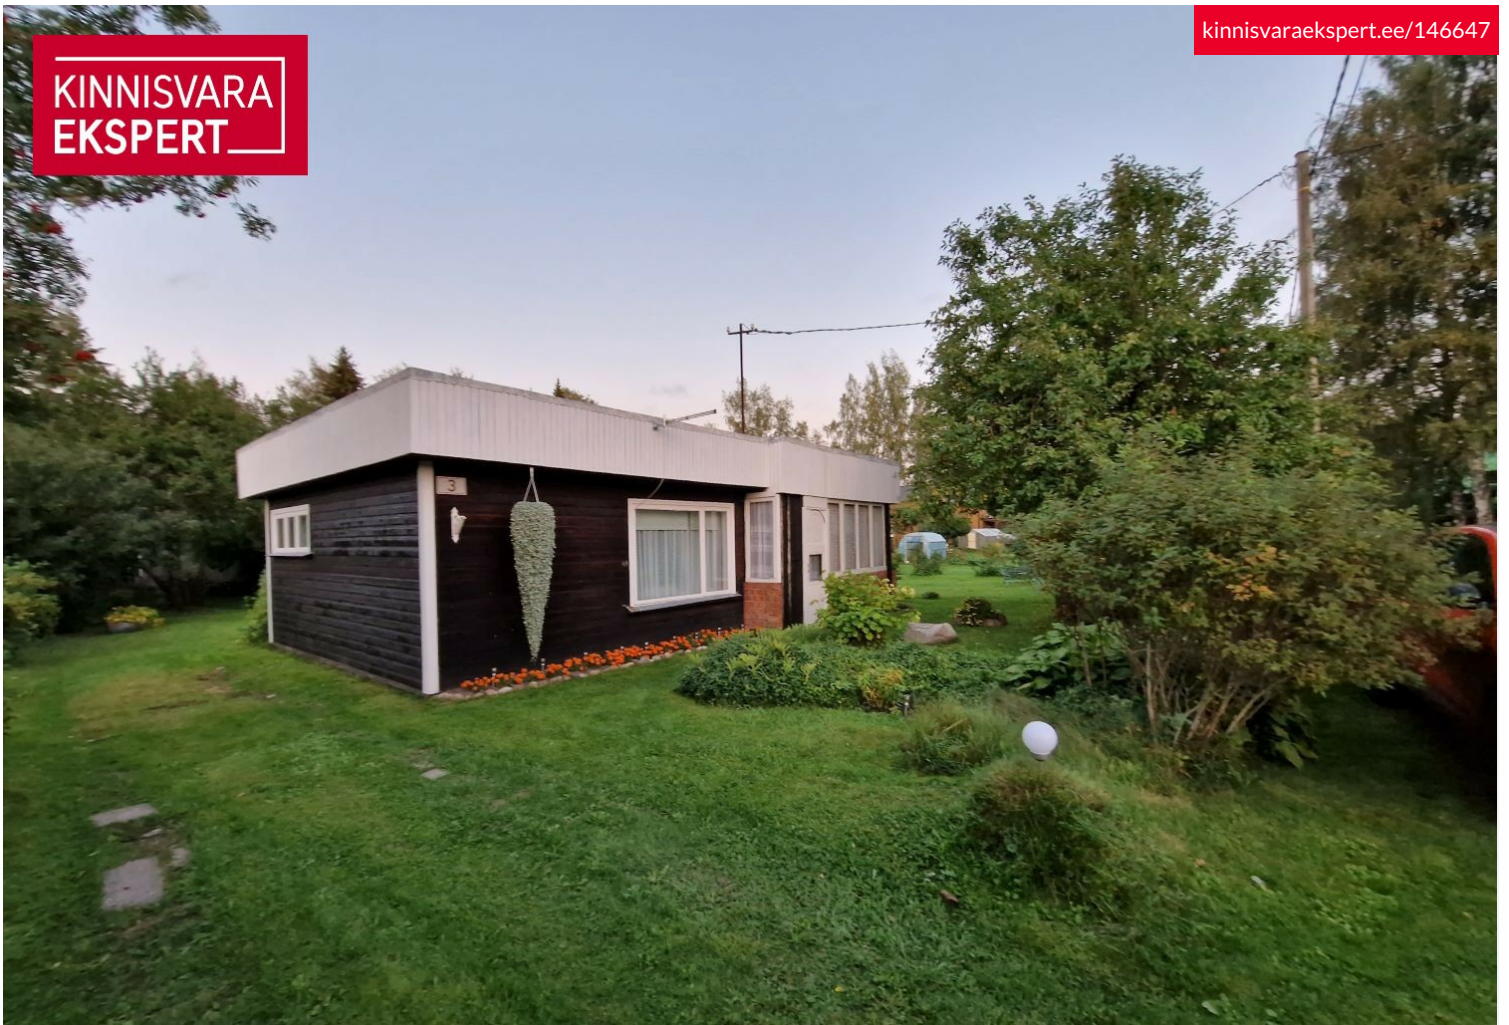

KINNISVARA
EKSPERT

KINNISVARA
EKSPERT

KINNISVARA
EKSPERT

KINNISVARA
EKSPERT

Müüa suvila KARU

📍 Pärnu maakond, Tori vald, Sindi linn

Autentne suvila keset linna!

KRISTEL SAAT

☎ +37253422065

☎ +3724420700

✉ kristel.saat@kinnisvaraekspert.ee

3	1.	39 m ²	700 m ²	48 000 €
tuba	korruseid	üldpind	krunt	1.230.77 €/m ²

ID	146647
Tube	3
Üldpind	39 m ²
Krunt	700 m ²
Omandivorm	kinnistu
Valmidus	valmis
Ehitusaasta	1980
Korruseid	1
Hoone materjal	puumaja
Katastritunnus:	<u>74101:002:0031</u>
Hind	48 000 €
Ruutmeetri hind	1 230.77 €

Lisainfo

Uus Hind!

Müüa autentne suvila keset linna.

Turvalises Viira rajoonis müüakse kenasti hooldatud aiamaaga suvila.

Armas suvemaja otsib uusi suvitajaid.

Köögis olemas puuküttel pliit ja ahi toas, et vajadusel ka külmema ilmaga mõnus oleks puhata. Vee saab vajadusel naabritega ühisest salvkaevust.