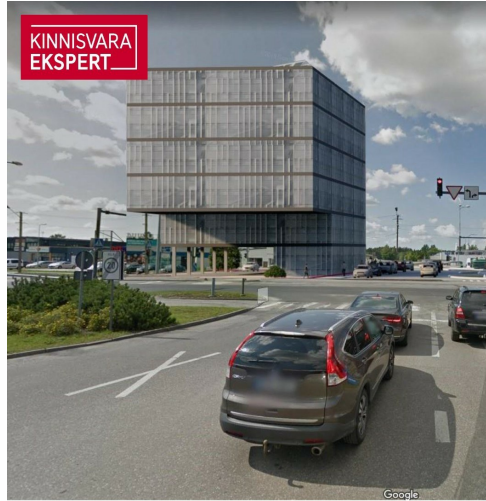

KINNISVARA
EKSPERT

KINNISVARA
EKSPERT

KINNISVARA
EKSPERT

VAADE KAGUST, KAUBAM

KINNISVARA
EKSPERT

VAADE KIRDEST, PAPINIIDU TÄN

Müüa kaubandus PAPINIIDU 17A

📍 Pärnu maakond, Pärnu linn, Papiniidu

Lisaandmed

elekter, vesi

Lisainfo

Perspektiivne arendusprojekt Pärnu parimas asukohas Papiniidu äri- ja ettevõtluspiirkonnas.

Detailplaneering võimaldab ehitada kuni 6-korruselise äri- ja büroohoone, mille ehitisealune pind on kuni 930 m².

Vahetus läheduses asuvad väarikad naabrid Kaubamajakas, Lidl, Silla Keskus, Circle K tankla ja paljud teised.

Äsja valminud uus teelõik ühendab Papiniidu tänava Suur-Jõe tänavaga ja tagab kinnistule suurepärase juurdepääsu igal suunal.