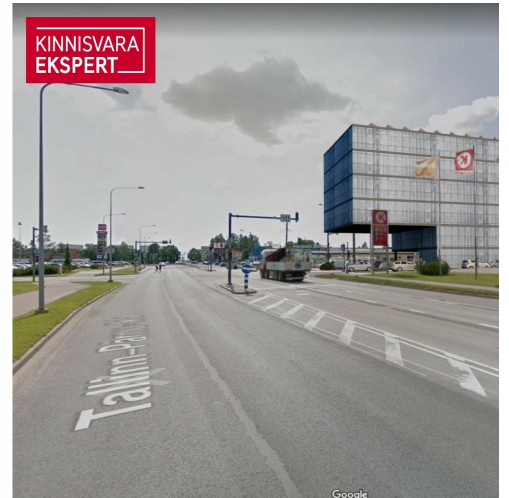

KINNISVARA
EKSPERT

KINNISVARA
EKSPERT

KINNISVARA
EKSPERT

VAADE KAGUST, KAUBAM

KINNISVARA
EKSPERT

VAADE KIRDEST, PAPIINIIDU TÄN

Müüa ärimaa PAPINIIDU 17A

Pärnu maakond, Pärnu linn, Papiniidu

Vahetus läheduses asuvad väarikad naabrid Kaubamajakas, Lidl, Silla Keskus, Circle K tankla ja paljud teised.

Äsja valminud uus teelõik ühendab Papiniidu tänava Suur-Jõe tänavaga ja tagab kinnistule suurepärase juurdepääsu igal suunal.