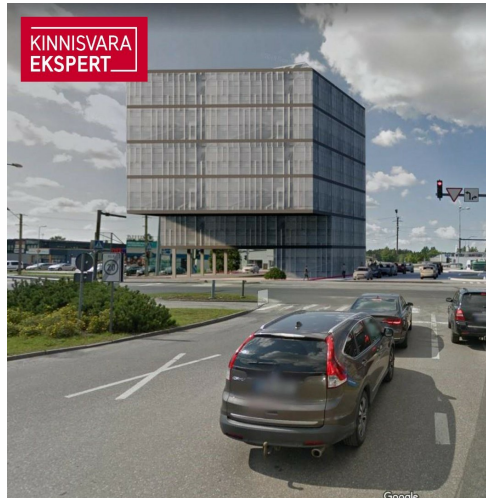

KINNISVARA
EKSPERT

KINNISVARA
EKSPERT

KINNISVARA
EKSPERT

VAADE KAGUST, KAUBAM

KINNISVARA
EKSPERT

VAADE KIRDEST, PAPIINIIDU TÄN

Müüa ärimaa PAPINIIDU 17A

Pärnu maakond, Pärnu linn, Papiniidu

Vahetus läheduses asuvad väarikad naabrid Kaubamajakas, Lidl, Silla Keskus, Circle K tankla ja paljud teised.

Äsja valminud uus teelõik ühendab Papiniidu tänava Suur-Jõe tänavaga ja tagab kinnistule suurepärase juurdepääsu igal suunal.