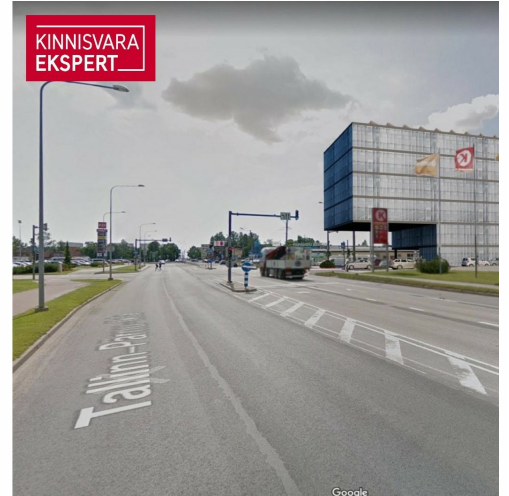

KINNISVARA  
EKSPERT

KINNISVARA  
EKSPERT

KINNISVARA  
EKSPERT

VAADE KAGUST, KAUBAM

KINNISVARA  
EKSPERT

VAADE KIRDEST, PAPIINIIDU TÄN

Vahetus läheduses asuvad väarikad naabrid Kaubamajakas, Lidl, Silla Keskus, Circle K tankla ja paljud teised.

Äsja valminud uus teelõik ühendab Papiniidu tänava Suur-Jõe tänavaga ja tagab kinnistule suurepärase juurdepääsu igal suunal.

## Asukoht

📍Pärnu maakond, Pärnu linn, Papiniidu

VAADE KAGUST, KAUBAMAJAJA POOLT

VAADE KIRDEST, PAPIINIIDU TÄNAVALT