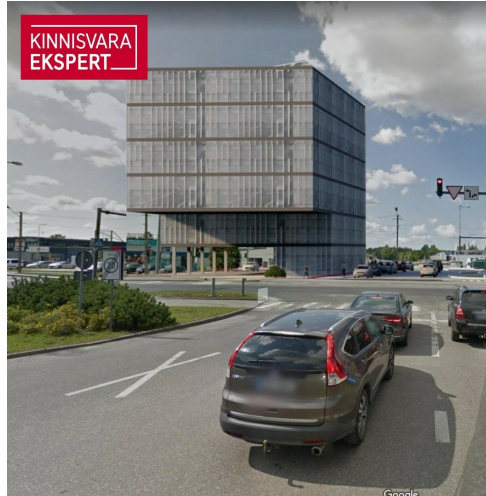

KINNISVARA  
EKSPERT

KINNISVARA  
EKSPERT

KINNISVARA  
EKSPERT

VAADE KAGUST, KAUBAM

KINNISVARA  
EKSPERT

VAADE KIRDEST, PAPIINIIDU TÄN

Vahetus läheduses asuvad väarikad naabrid Kaubamajakas, Lidl, Silla Keskus, Circle K tankla ja paljud teised.

Äsja valminud uus teelõik ühendab Papiniidu tänava Suur-Jõe tänavaga ja tagab kinnistule suurepärase juurdepääsu igal suunal.

## Asukoht

📍Pärnu maakond, Pärnu linn, Papiniidu

VAADE KAGUST, KAUBAMAJAJA POOLT

VAADE KIRDEST, PAPIINIIDU TÄNAVALT