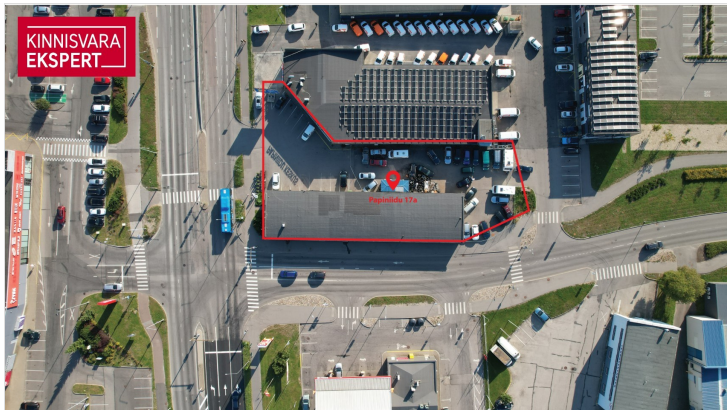

## Lisainfo

Perspektiivne arendusprojekt Pärnu parimas asukohas Papiniidu äri- ja ettevõtluspiirkonnas.

Detailplaneering võimaldab ehitada kuni 6-korruselise äri- ja büroohoone, mille ehitisealune pind on kuni 930 m<sup>2</sup>.

## Asukoht

📍Pärnu maakond, Pärnu linn, Papiniidu

VAADE KAGUST, KAUBAMAJAJA POOLT

VAADE KIRDEST, PAPIINIIDU TÄNAVALT