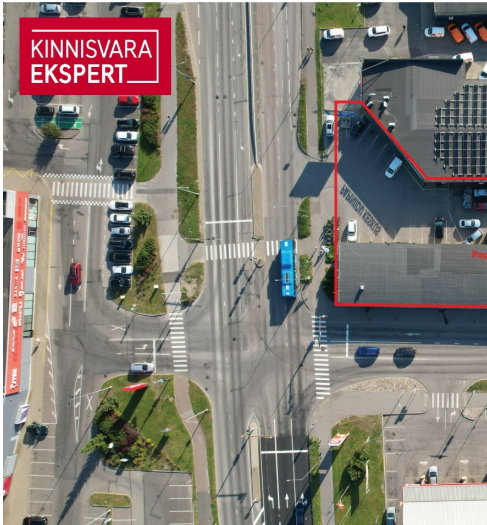

KINNISVARA
EKSPERT