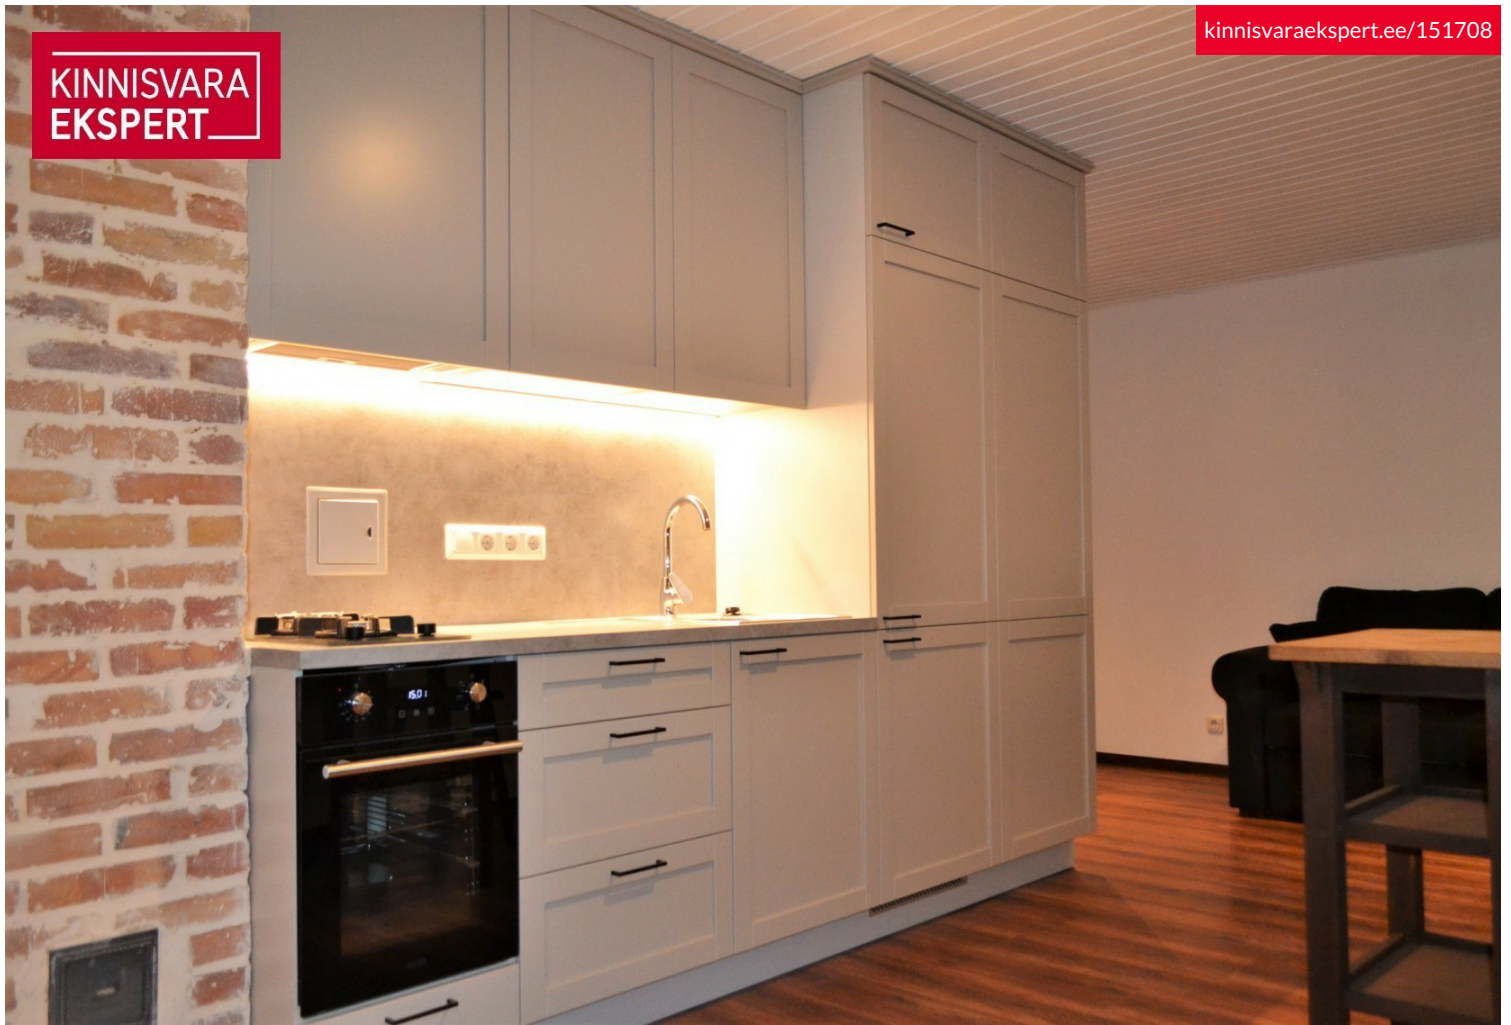

KINNISVARA
EKSPERT