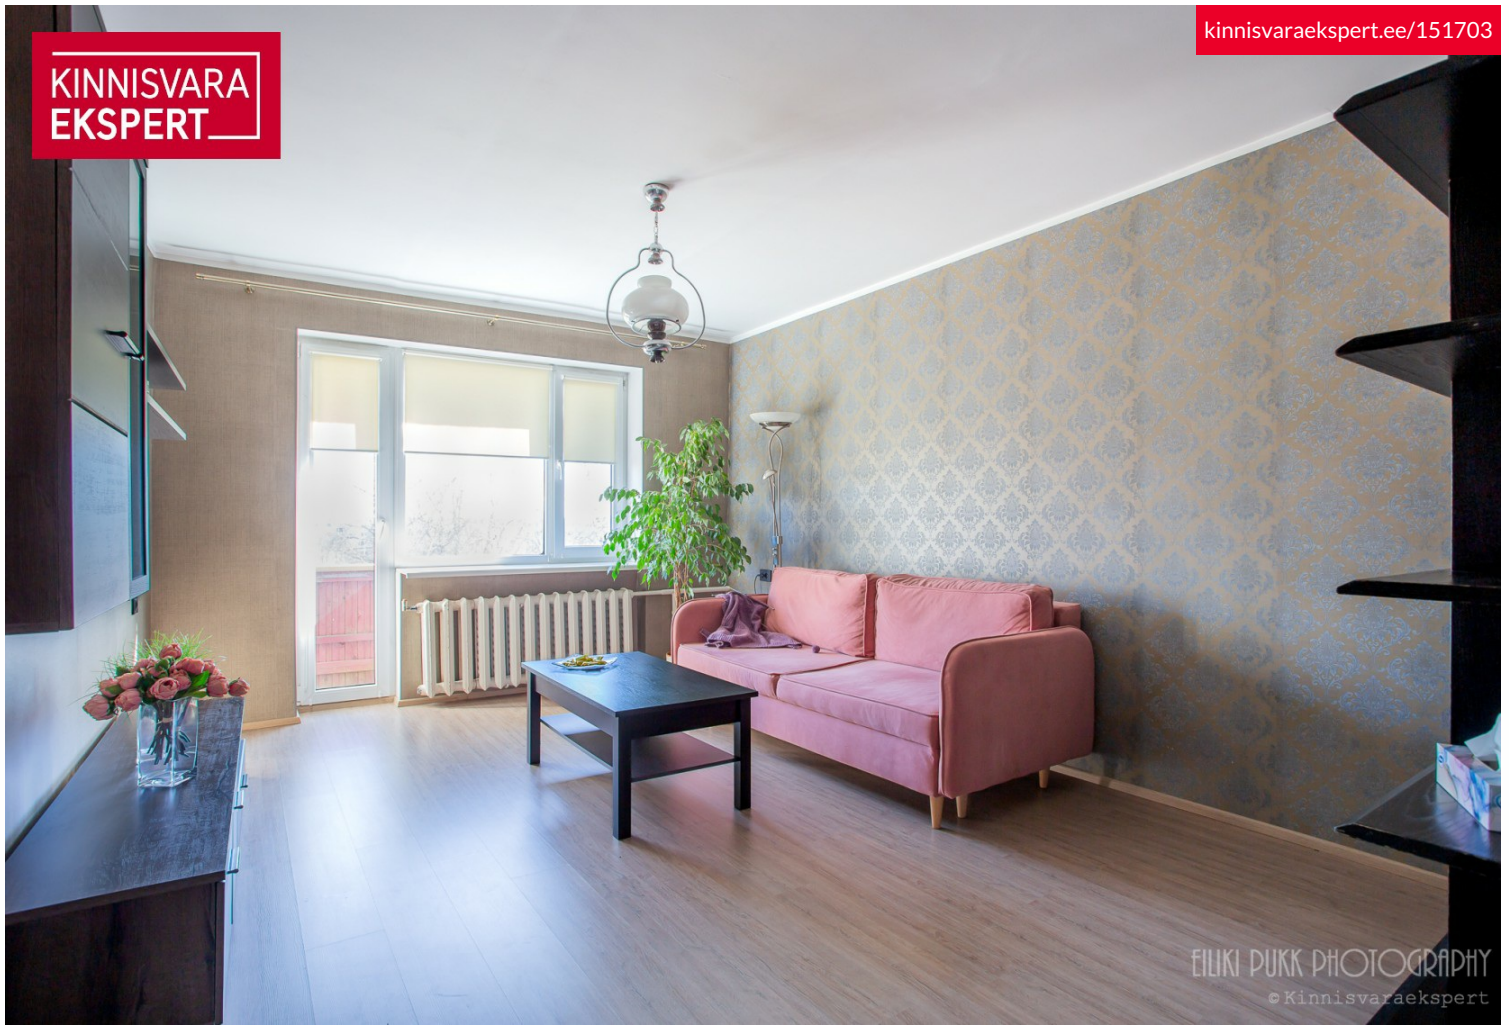

KINNISVARA
EKSPERT

EILIKI PUKK PHOTOGRAPHY
© Kinnisvaraekspert

KINNISVARA
EKSPERT