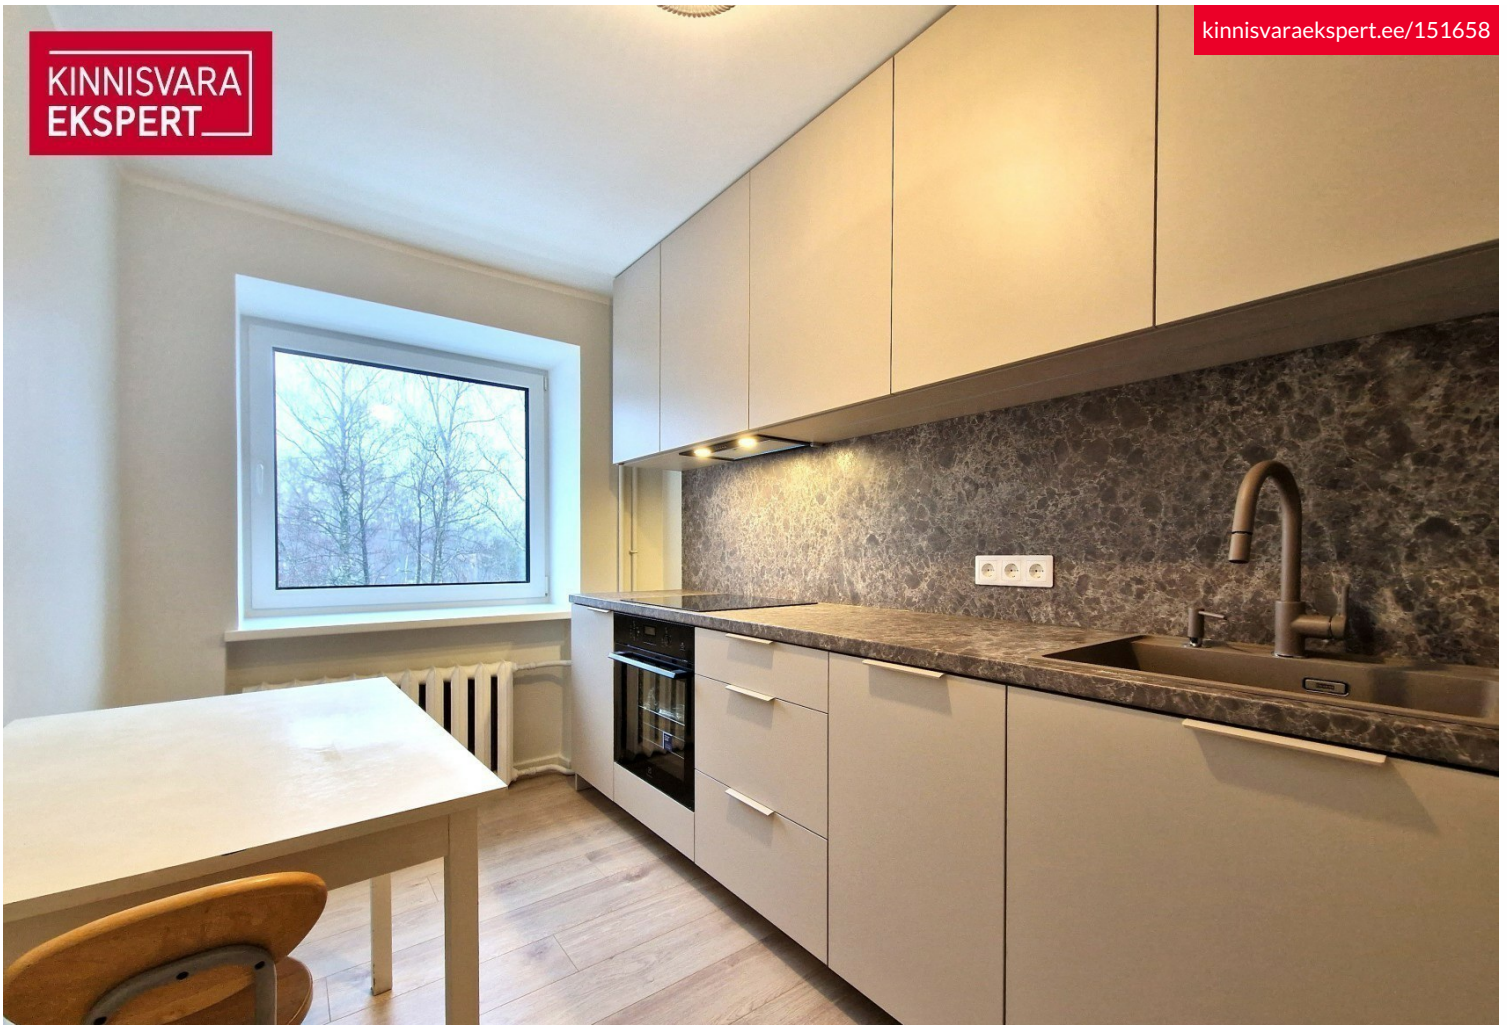

KINNISVARA
EKSPERT

kinnisvaraekspert.ee/151658