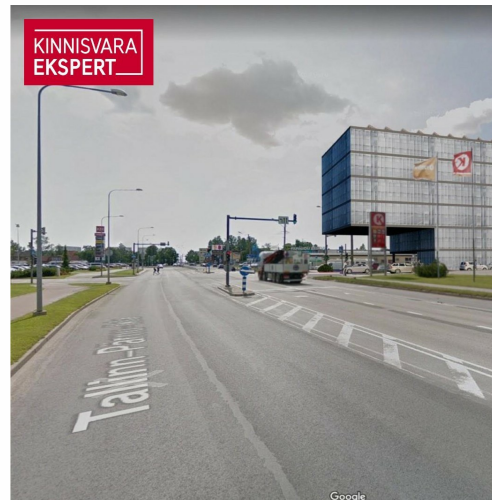

KINNISVARA
EKSPERT

KINNISVARA
EKSPERT

KINNISVARA
EKSPERT

VAADE KAGUST, KAUBAM

KINNISVARA
EKSPERT

VAADE KIRDEST, PAPIINIIDU TÄN

Müüa kaubandus PAPINIIDU 17A

📍 Pärnu maakond, Pärnu linn, Papiniidu

Lisaandmed

elekter, vesi

Lisainfo

Perspektiivne arendusprojekt Pärnu parimas asukohas Papiniidu äri- ja ettevõtluspiirkonnas.

Detailplaneering võimaldab ehitada kuni 6-korruselise äri- ja büroohoone, mille ehitisealune pind on kuni 930 m².

Vahetus läheduses asuvad väärivad naabrid Kaubamajakas, Lidl, Silla Keskus, Circle K tankla ja paljud teised.

Äsja valminud uus teelõik ühendab Papiniidu tänava Suur-Jõe tänavaga ja tagab kinnistule suurepärase juurdepääsu igal suunal.