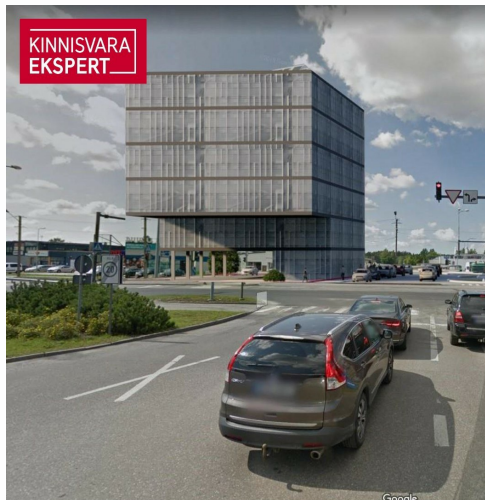

KINNISVARA
EKSPERT

KINNISVARA
EKSPERT

KINNISVARA
EKSPERT

VAADE KAGUST, KAUBAM

KINNISVARA
EKSPERT

VAADE KIRDEST, PAPIINIIDU TÄN

Müüa kaubandus PAPINIIDU 17A

📍 Pärnu maakond, Pärnu linn, Papiniidu

Lisaandmed

elekter, vesi

Lisainfo

Perspektiivne arendusprojekt Pärnu parimas asukohas Papiniidu äri- ja ettevõtluspiirkonnas.

Detailplaneering võimaldab ehitada kuni 6-korruselise äri- ja büroohoone, mille ehitisealune pind on kuni 930 m².

Vahetus läheduses asuvad väärivad naabrid Kaubamajakas, Lidl, Silla Keskus, Circle K tankla ja paljud teised.

Äsja valminud uus teelõik ühendab Papiniidu tänava Suur-Jõe tänavaga ja tagab kinnistule suurepärase juurdepääsu igal suunal.