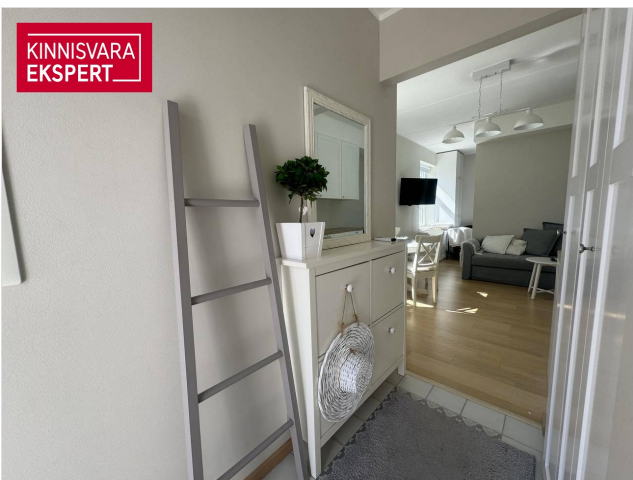

KINNISVARA
EKSPERT