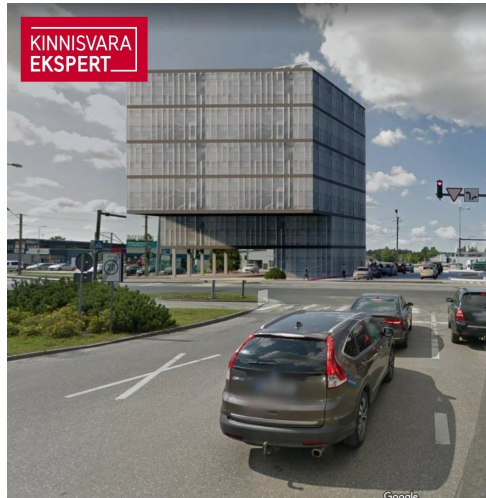

KINNISVARA
EKSPERT

KINNISVARA
EKSPERT

KINNISVARA
EKSPERT

VAADE KAGUST, KAUBAM

KINNISVARA
EKSPERT

VAADE KIRDEST, PAPIINIIDU TÄN

Müüa kaubandus PAPINIIDU 17A

📍 Pärnu maakond, Pärnu linn, Papiniidu

Lisaandmed

elekter, vesi

Lisainfo

Perspektiivne arendusprojekt Pärnu parimas asukohas Papiniidu äri- ja ettevõtluspiirkonnas.

Detailplaneering võimaldab ehitada kuni 6-korruselise äri- ja büroohoone, mille ehitisealune pind on kuni 930 m².

Vahetus läheduses asuvad väarikad naabrid Kaubamajakas, Lidl, Silla Keskus, Circle K tankla ja paljud teised.

Äsja valminud uus teelõik ühendab Papiniidu tänava Suur-Jõe tänavaga ja tagab kinnistule suurepärase juurdepääsu igal suunal.