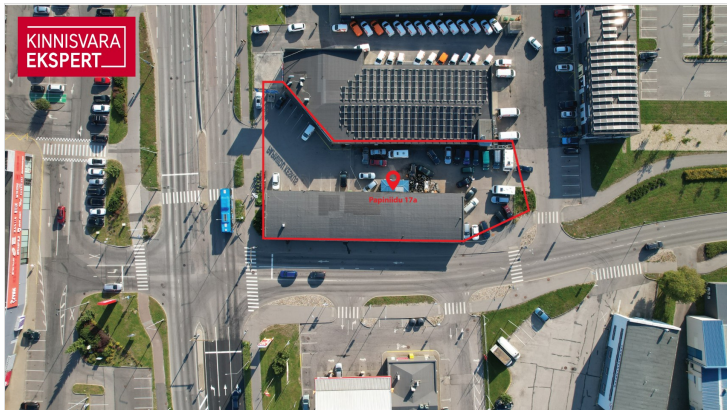

## Lisainfo

Perspektiivne arendusprojekt Pärnu parimas asukohas Papiniidu äri- ja ettevõtluspiirkonnas.

Detailplaneering võimaldab ehitada kuni 6-korruselise äri- ja büroohoone, mille ehitisealune pind on kuni 930 m<sup>2</sup>.

## Asukoht

📍Pärnu maakond, Pärnu linn, Papiniidu

VAADE KAGUST, KAUBAMAJAKA POOLT

VAADE KIRDEST, PAPIINIIDU TÄNAVALT