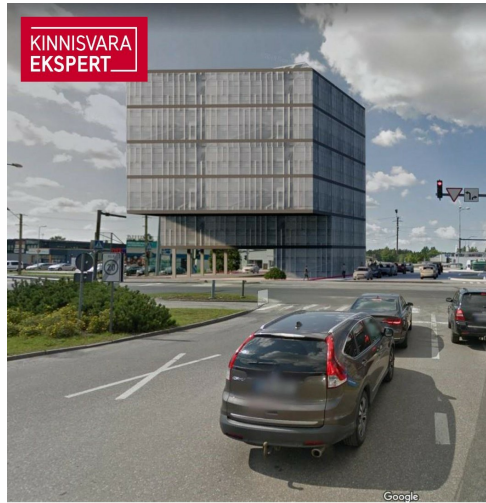

KINNISVARA  
EKSPERT

KINNISVARA  
EKSPERT

KINNISVARA  
EKSPERT

VAADE KAGUST, KAUBAM

KINNISVARA  
EKSPERT

VAADE KIRDEST, PAPINIIDU TÄN

# Müüa ärimaa PAPINIIDU 17A

📍 Pärnu maakond, Pärnu linn, Papiniidu

Arendusprojekt või toimiv ärimaja Pärnu parimas äripiirkonnas!

MEELIS TAMMER

1837 m<sup>2</sup>  
krunt

1 290 000 € + km  
702.23 € / m<sup>2</sup>

Vahetus läheduses asuvad väärivad naabrid Kaubamajakas, Lidl, Silla Keskus, Circle K tankla ja paljud teised.

Äsja valminud uus teelõik ühendab Papiniidu tänava Suur-Jõe tänavaga ja tagab kinnistule suurepärase juurdepääsu igal suunal.

## Asukoht

📍Pärnu maakond, Pärnu linn, Papiniidu

VAADE KAGUST, KAUBAMAJAKA POOLT

VAADE KIRDEST, PAPIINIIDU TÄNAVALT