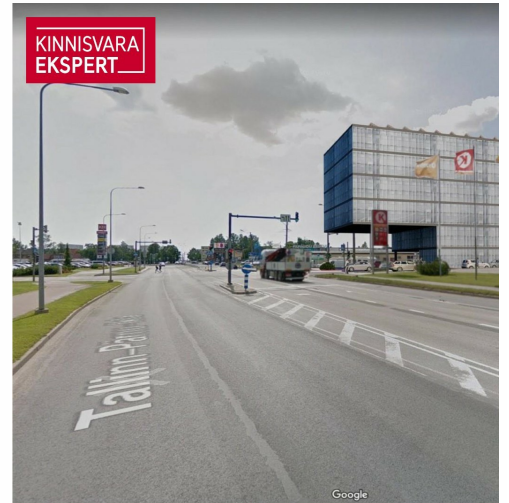

KINNISVARA  
EKSPERT

KINNISVARA  
EKSPERT

KINNISVARA  
EKSPERT

VAADE KAGUST, KAUBAM

KINNISVARA  
EKSPERT

VAADE KIRDEST, PAPINIIDU TÄN

# Müüa ärimaa PAPINIIDU 17A

📍 Pärnu maakond, Pärnu linn, Papiniidu

Arendusprojekt või toimiv ärimaja Pärnu parimas äripiirkonnas!

MEELIS TAMMER

1837 m<sup>2</sup>  
krunt

1 290 000 € + km  
702.23 € / m<sup>2</sup>

Vahetus läheduses asuvad väärivad naabrid Kaubamajakas, Lidl, Silla Keskus, Circle K tankla ja paljud teised.

Äsja valminud uus teelõik ühendab Papiniidu tänava Suur-Jõe tänavaga ja tagab kinnistule suurepärase juurdepääsu igal suunal.

## Asukoht

📍Pärnu maakond, Pärnu linn, Papiniidu

VAADE KAGUST, KAUBAMAJAKA POOLT

VAADE KIRDEST, PAPIINIIDU TÄNAVALT