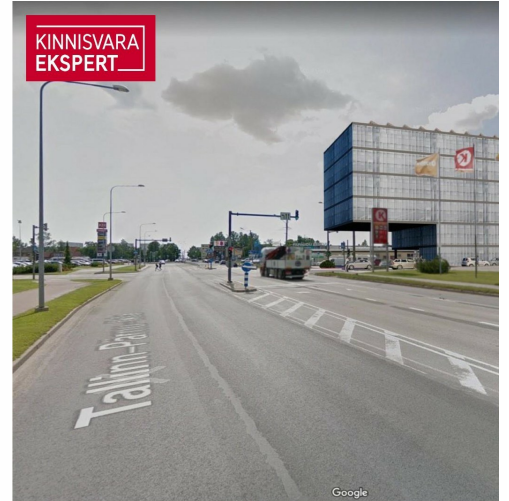

KINNISVARA  
EKSPERT

KINNISVARA  
EKSPERT

KINNISVARA  
EKSPERT

VAADE KAGUST, KAUBAM

KINNISVARA  
EKSPERT

VAADE KIRDEST, PAPINIIDU TÄN

Vahetus läheduses asuvad väarikad naabrid Kaubamajakas, Lidl, Silla Keskus, Circle K tankla ja paljud teised.

Äsja valminud uus teelõik ühendab Papiniidu tänava Suur-Jõe tänavaga ja tagab kinnistule suurepärase juurdepääsu igal suunal.

## Asukoht

📍Pärnu maakond, Pärnu linn, Papiniidu

VAADE KAGUST, KAUBAMAJAJA POOLT

VAADE KIRDEST, PAPIINIIDU TÄNAVALT