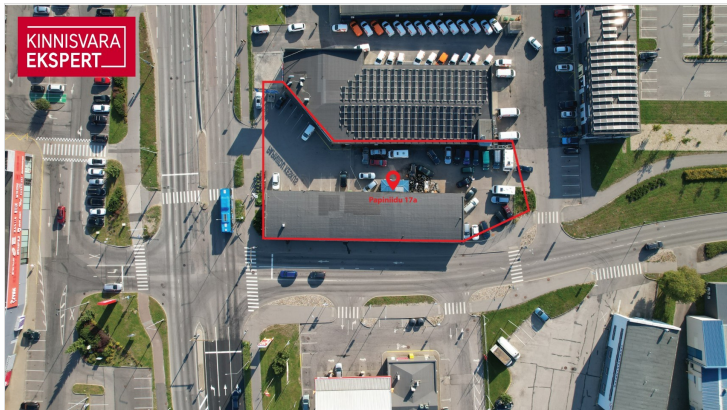

## Lisainfo

Perspektiivne arendusprojekt Pärnu parimas asukohas Papiniidu äri- ja ettevõtluspiirkonnas. Detailplaneering võimaldab ehitada kuni 6-korruselise äri- ja büroohoone, mille ehitisealune pind on kuni 930 m<sup>2</sup>.

## Asukoht

📍Pärnu maakond, Pärnu linn, Papiniidu

VAADE KAGUST, KAUBAMAJAJA POOLT

VAADE KIRDEST, PAPIINIIDU TÄNAVALT