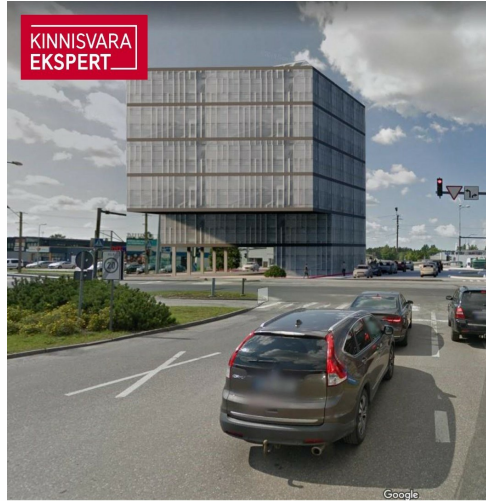

KINNISVARA  
EKSPERT

KINNISVARA  
EKSPERT

KINNISVARA  
EKSPERT

VAADE KAGUST, KAUBAM

KINNISVARA  
EKSPERT

VAADE KIRDEST, PAPINIIDU TÄN

Vahetus läheduses asuvad väarikad naabrid Kaubamajakas, Lidl, Silla Keskus, Circle K tankla ja paljud teised.

Äsja valminud uus teelõik ühendab Papiniidu tänava Suur-Jõe tänavaga ja tagab kinnistule suurepärase juurdepääsu igal suunal.

## Asukoht

📍Pärnu maakond, Pärnu linn, Papiniidu

VAADE KAGUST, KAUBAMAJAJA POOLT

VAADE KIRDEST, PAPIINIIDU TÄNAVALT