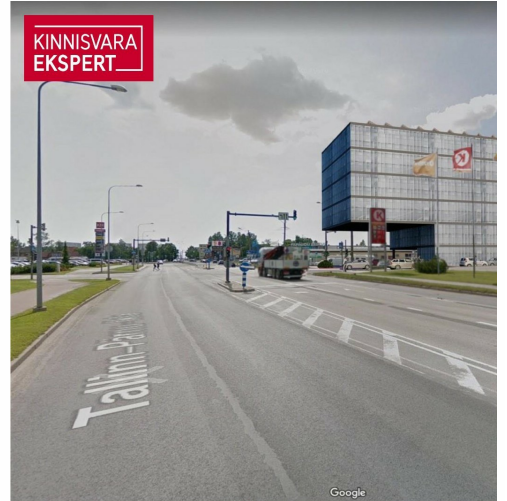

KINNISVARA
EKSPERT

KINNISVARA
EKSPERT

KINNISVARA
EKSPERT

VAADE KAGUST, KAUBAM

KINNISVARA
EKSPERT

VAADE KIRDEST, PAPIINIIDU TÄN

Müüa kaubandus PAPINIIDU 17A

📍 Pärnu maakond, Pärnu linn, Papiniidu

Vahetus läheduses asuvad väarikad naabrid Kaubamajakas, Lidl, Silla Keskus, Circle K tankla ja paljud teised.

Äsja valminud uus teelõik ühendab Papiniidu tänava Suur-Jõe tänavaga ja tagab kinnistule suurepärase juurdepääsu igal suunal.