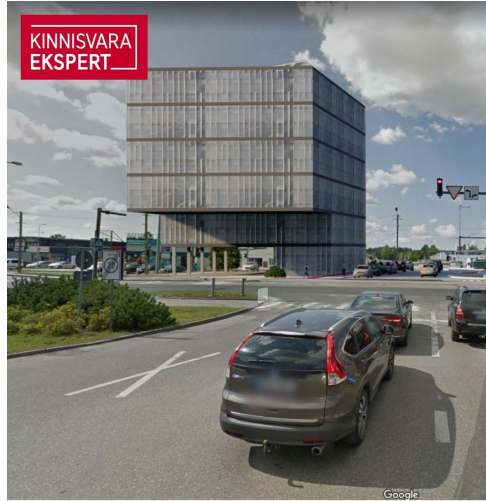

KINNISVARA
EKSPERT

KINNISVARA
EKSPERT

KINNISVARA
EKSPERT

VAADE KAGUST, KAUBAM

KINNISVARA
EKSPERT

VAADE KIRDEST, PAPIINIIDU TÄN

Müüa kaubandus PAPINIIDU 17A

📍 Pärnu maakond, Pärnu linn, Papiniidu

Lisainfo

Perspektiivne arendusprojekt Pärnu parimas asukohas Papiniidu äri- ja ettevõtluspiirkonnas.

Detailplaneering võimaldab ehitada kuni 6-korruselise äri- ja büroohoone, mille ehitisealune pind on kuni 930 m².

Vahetus läheduses asuvad väarikad naabrid Kaubamajakas, Lidl, Silla Keskus, Circle K tankla ja paljud teised.

Äsja valminud uus teelõik ühendab Papiniidu tänava Suur-Jõe tänavaga ja tagab kinnistule suurepärase juurdepääsu igal suunal.