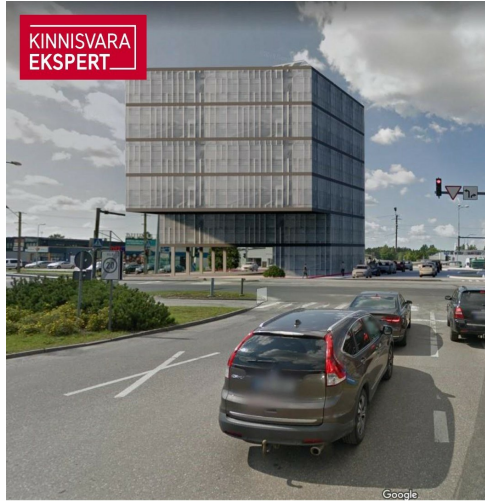

KINNISVARA
EKSPERT

KINNISVARA
EKSPERT

KINNISVARA
EKSPERT

VAADE KAGUST, KAUBAM

KINNISVARA
EKSPERT

VAADE KIRDEST, PAPINIIDU TÄN

Müüa kaubandus PAPINIIDU 17A

📍 Pärnu maakond, Pärnu linn, Papiniidu

Lisaandmed

elekter, vesi

Lisainfo

Perspektiivne arendusprojekt Pärnu parimas asukohas Papiniidu äri- ja ettevõtluspiirkonnas. Detailplaneering võimaldab ehitada kuni 6-korruselise äri- ja büroohoone, mille ehitisealune pind on kuni 930 m².

Vahetus läheduses asuvad väarikad naabrid Kaubamajakas, Lidl, Silla Keskus, Circle K tankla ja paljud teised.

Äsja valminud uus teelõik ühendab Papiniidu tänava Suur-Jõe tänavaga ja tagab kinnistule suurepärase juurdepääsu igal suunal.