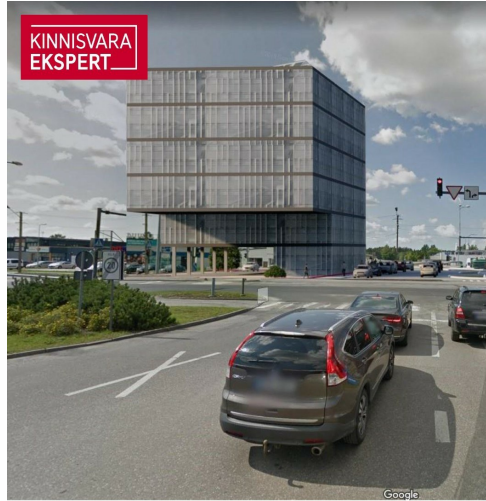

KINNISVARA
EKSPERT

KINNISVARA
EKSPERT

KINNISVARA
EKSPERT

VAADE KAGUST, KAUBAM

KINNISVARA
EKSPERT

VAADE KIRDEST, PAPIINIIDU TÄN

Müüa kaubandus PAPINIIDU 17A

📍 Pärnu maakond, Pärnu linn, Papiniidu

Lisaandmed

elekter, vesi

Lisainfo

Perspektiivne arendusprojekt Pärnu parimas asukohas Papiniidu äri- ja ettevõtluspiirkonnas.

Detailplaneering võimaldab ehitada kuni 6-korruselise äri- ja büroohoone, mille ehitisealune pind on kuni 930 m².

Vahetus läheduses asuvad väärivad naabrid Kaubamajakas, Lidl, Silla Keskus, Circle K tankla ja paljud teised.

Äsja valminud uus teelõik ühendab Papiniidu tänava Suur-Jõe tänavaga ja tagab kinnistule suurepärase juurdepääsu igal suunal.