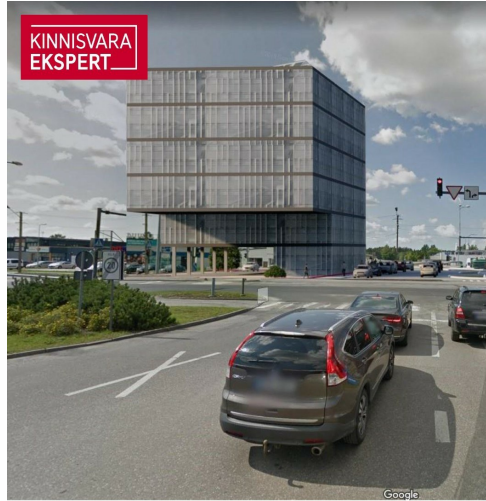

KINNISVARA
EKSPERT

KINNISVARA
EKSPERT

KINNISVARA
EKSPERT

VAADE KAGUST, KAUBAM

KINNISVARA
EKSPERT

VAADE KIRDEST, PAPIINIIDU TÄN

Müüa kaubandus PAPINIIDU 17A

📍 Pärnu maakond, Pärnu linn, Papiniidu

Lisaandmed

elekter, vesi

Lisainfo

Perspektiivne arendusprojekt Pärnu parimas asukohas Papiniidu äri- ja ettevõtluspiirkonnas. Detailplaneering võimaldab ehitada kuni 6-korruselise äri- ja büroohoone, mille ehitisealune pind on kuni 930 m².

Vahetus läheduses asuvad väarikad naabrid Kaubamajakas, Lidl, Silla Keskus, Circle K tankla ja paljud teised.

Äsja valminud uus teelõik ühendab Papiniidu tänava Suur-Jõe tänavaga ja tagab kinnistule suurepärase juurdepääsu igal suunal.