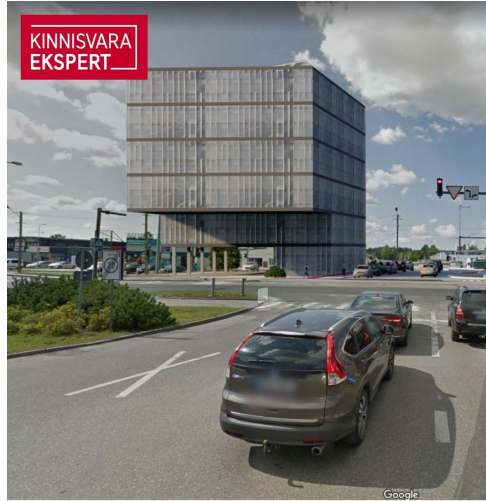

KINNISVARA
EKSPERT

KINNISVARA
EKSPERT

KINNISVARA
EKSPERT

VAADE KAGUST, KAUBAM

KINNISVARA
EKSPERT

VAADE KIRDEST, PAPIINIIDU TÄN

Müüa kaubandus PAPINIIDU 17A

📍 Pärnu maakond, Pärnu linn, Papiniidu

Lisaandmed

elekter, vesi

Lisainfo

Perspektiivne arendusprojekt Pärnu parimas asukohas Papiniidu äri- ja ettevõtluspiirkonnas.

Detailplaneering võimaldab ehitada kuni 6-korruselise äri- ja büroohoone, mille ehitisealune pind on kuni 930 m².

Vahetus läheduses asuvad väarikad naabrid Kaubamajakas, Lidl, Silla Keskus, Circle K tankla ja paljud teised.

Äsja valminud uus teelõik ühendab Papiniidu tänava Suur-Jõe tänavaga ja tagab kinnistule suurepärase juurdepääsu igal suunal.