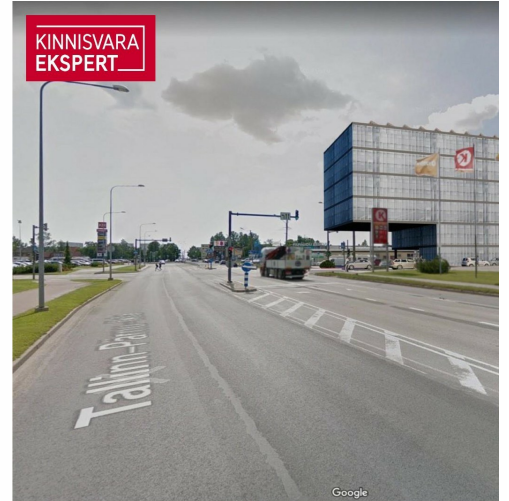

KINNISVARA
EKSPERT

KINNISVARA
EKSPERT

KINNISVARA
EKSPERT

VAADE KAGUST, KAUBAM

KINNISVARA
EKSPERT

VAADE KIRDEST, PAPIINIIDU TÄN

Müüa kaubandus PAPINIIDU 17A

📍 Pärnu maakond, Pärnu linn, Papiniidu

Vahetus läheduses asuvad väarikad naabrid Kaubamajakas, Lidl, Silla Keskus, Circle K tankla ja paljud teised.

Äsja valminud uus teelõik ühendab Papiniidu tänava Suur-Jõe tänavaga ja tagab kinnistule suurepärase juurdepääsu igal suunal.