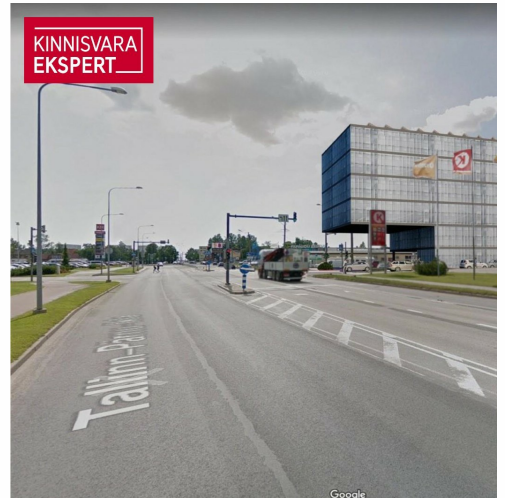

KINNISVARA  
EKSPERT

KINNISVARA  
EKSPERT

KINNISVARA  
EKSPERT

VAADE KAGUST, KAUBAM

KINNISVARA  
EKSPERT

VAADE KIRDEST, PAPIINIIDU TÄN

# Müüa ärimaa PAPINIIDU 17A

📍 Pärnu maakond, Pärnu linn, Papiniidu

Arendusprojekt või toimiv ärimaja Pärnu parimas äripiirkonnas!

MEELIS TAMMER

1837 m<sup>2</sup>  
krunt

1 290 000 € +km  
702.23 € / m<sup>2</sup>

Vahetus läheduses asuvad väärivad naabrid Kaubamajakas, Lidl, Silla Keskus, Circle K tankla ja paljud teised.

Äsja valminud uus teelõik ühendab Papiniidu tänava Suur-Jõe tänavaga ja tagab kinnistule suurepärase juurdepääsu igal suunal.

## Asukoht

📍Pärnu maakond, Pärnu linn, Papiniidu

VAADE KAGUST, KAUBAMAJAKA POOLT

VAADE KIRDEST, PAPIINIIDU TÄNAVALT