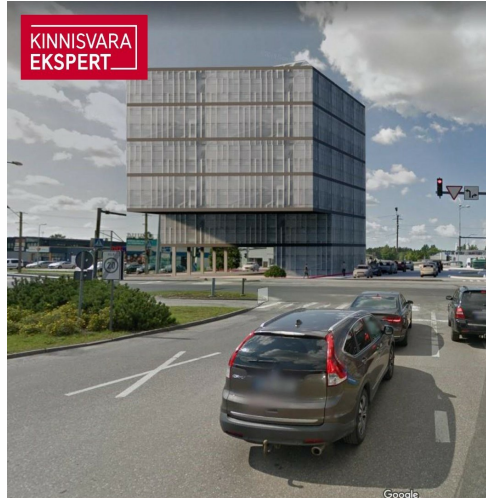

KINNISVARA  
EKSPERT

KINNISVARA  
EKSPERT

KINNISVARA  
EKSPERT

VAADE KAGUST, KAUBAM

KINNISVARA  
EKSPERT

VAADE KIRDEST, PAPIINIIDU TÄN

Vahetus läheduses asuvad väarikad naabrid Kaubamajakas, Lidl, Silla Keskus, Circle K tankla ja paljud teised.

Äsja valminud uus teelõik ühendab Papiniidu tänava Suur-Jõe tänavaga ja tagab kinnistule suurepärase juurdepääsu igal suunal.

## Asukoht

📍Pärnu maakond, Pärnu linn, Papiniidu

VAADE KAGUST, KAUBAMAJAJA POOLT

VAADE KIRDEST, PAPIINIIDU TÄNAVALT