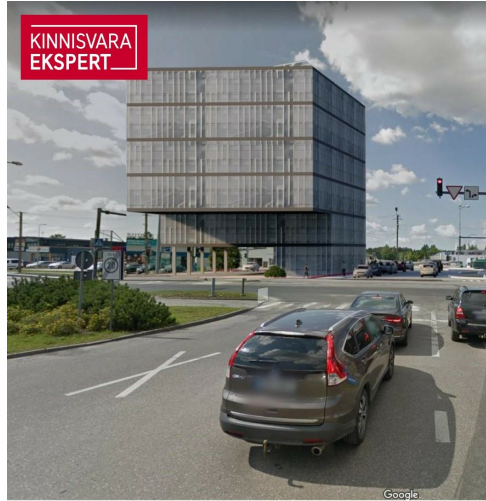

KINNISVARA
EKSPERT

KINNISVARA
EKSPERT

KINNISVARA
EKSPERT

VAADE KAGUST, KAUBAM

KINNISVARA
EKSPERT

VAADE KIRDEST, PAPIINIIDU TÄN

Müüa ärimaa PAPINIIDU 17A

📍 Pärnu maakond, Pärnu linn, Papiniidu

+3724420700

meelis.tammer@kinnisvaraekspert.ee

Lisaandmed

elekter, vesi

Lisainfo

Perspektiivne arendusprojekt Pärnu parimas asukohas Papiniidu äri- ja ettevõtluspiirkonnas.

Detailplaneering võimaldab ehitada kuni 6-korruselise äri- ja büroohoone, mille ehitisealune pind on kuni 930 m².

Vahetus läheduses asuvad väärivad naabrid Kaubamajakas, Lidl, Silla Keskus, Circle K tankla ja paljud teised.

Äsja valminud uus teelõik ühendab Papiniidu tänava Suur-Jõe tänavaga ja tagab kinnistule suurepärase juurdepääsu igal suunal.