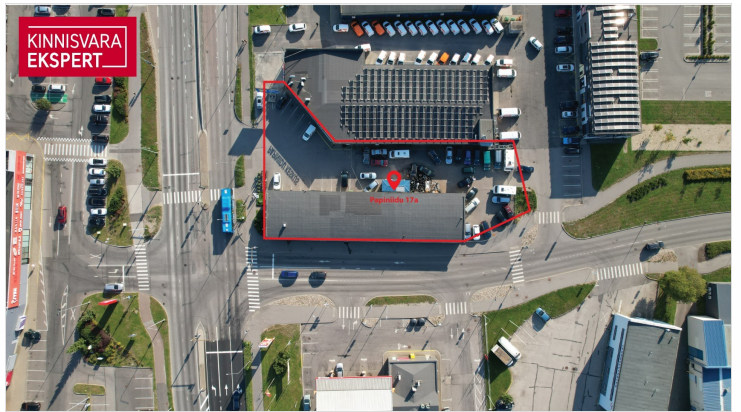

VAADE KAGUST, KAUBAMAJAJA POOLT