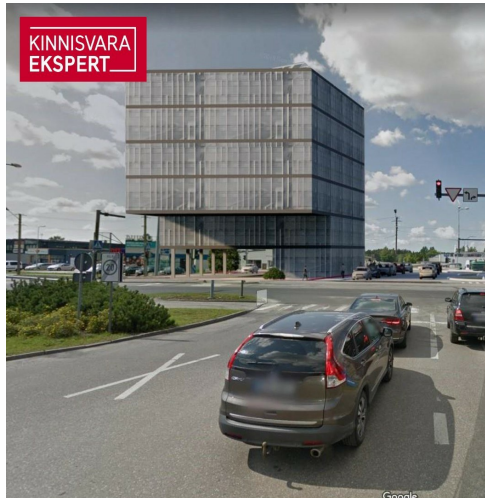

KINNISVARA  
EKSPERT

KINNISVARA  
EKSPERT

KINNISVARA  
EKSPERT

VAADE KAGUST, KAUBAM

KINNISVARA  
EKSPERT

VAADE KIRDEST, PAPIINIIDU TÄN

Vahetus läheduses asuvad väärivad naabrid Kaubamajakas, Lidl, Silla Keskus, Circle K tankla ja paljud teised.

Äsja valminud uus teelõik ühendab Papiniidu tänava Suur-Jõe tänavaga ja tagab kinnistule suurepärase juurdepääsu igal suunal.

## Asukoht

📍Pärnu maakond, Pärnu linn, Papiniidu

VAADE KAGUST, KAUBAMAJAJA POOLT

VAADE KIRDEST, PAPIINIIDU TÄNAVALT