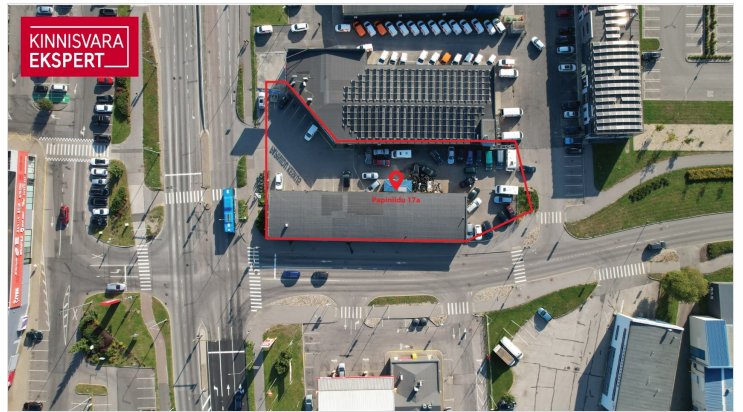

## Lisainfo

Perspektiivne arendusprojekt Pärnu parimas asukohas Papiniidu äri- ja ettevõtluspiirkonnas. Detailplaneering võimaldab ehitada kuni 6-korruselise äri- ja büroohoone, mille ehitisealune pind on kuni 930 m<sup>2</sup>.

## Asukoht

📍Pärnu maakond, Pärnu linn, Papiniidu

VAADE KAGUST, KAUBAMAJAJA POOLT

VAADE KIRDEST, PAPIINIIDU TÄNAVALT