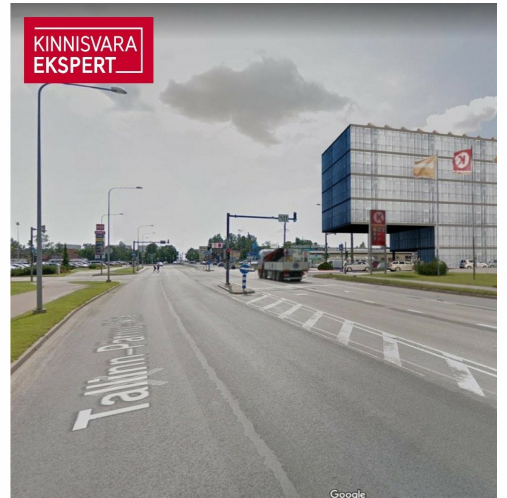

KINNISVARA  
EKSPERT

KINNISVARA  
EKSPERT

KINNISVARA  
EKSPERT

VAADE KAGUST, KAUBAM

KINNISVARA  
EKSPERT

VAADE KIRDEST, PAPIINIIDU TÄN

Vahetus läheduses asuvad väärivad naabrid Kaubamajakas, Lidl, Silla Keskus, Circle K tankla ja paljud teised.

Äsja valminud uus teelõik ühendab Papiniidu tänava Suur-Jõe tänavaga ja tagab kinnistule suurepärase juurdepääsu igal suunal.

## Asukoht

📍Pärnu maakond, Pärnu linn, Papiniidu

VAADE KAGUST, KAUBAMAJAJA POOLT

VAADE KIRDEST, PAPIINIIDU TÄNAVALT