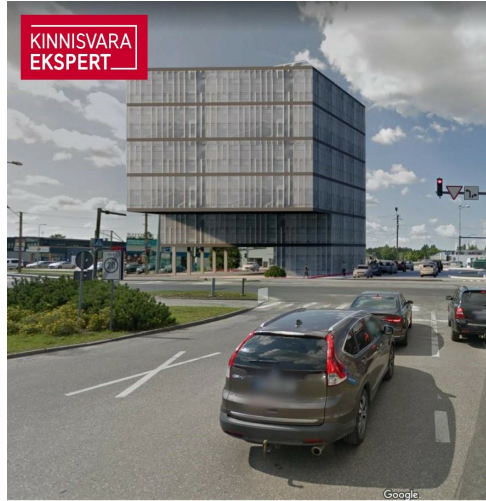

KINNISVARA
EKSPERT

KINNISVARA
EKSPERT

KINNISVARA
EKSPERT

VAADE KAGUST, KAUBAM

KINNISVARA
EKSPERT

VAADE KIRDEST, PAPINIIDU TÄN

Müüa ärimaa PAPINIIDU 17A

📍 Pärnu maakond, Pärnu linn, Papiniidu

+3724420700

meelis.tammer@kinnisvaraekspert.ee

Lisaandmed

elekter, vesi

Lisainfo

Perspektiivne arendusprojekt Pärnu parimas asukohas Papiniidu äri- ja ettevõtluspiirkonnas.

Detailplaneering võimaldab ehitada kuni 6-korruselise äri- ja büroohoone, mille ehitisealune pind on kuni 930 m².

Vahetus läheduses asuvad väärivad naabrid Kaubamajakas, Lidl, Silla Keskus, Circle K tankla ja paljud teised.

Äsja valminud uus teelõik ühendab Papiniidu tänava Suur-Jõe tänavaga ja tagab kinnistule suurepärase juurdepääsu igal suunal.