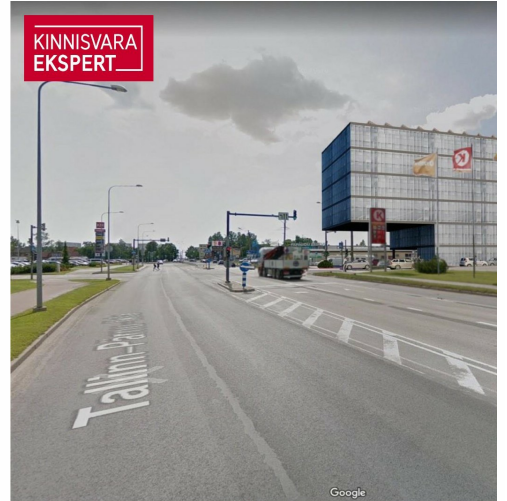

KINNISVARA
EKSPERT

KINNISVARA
EKSPERT

KINNISVARA
EKSPERT

VAADE KAGUST, KAUBAM

KINNISVARA
EKSPERT

VAADE KIRDEST, PAPINIIDU TÄN

Müüa ärimaa PAPINIIDU 17A

📍 Pärnu maakond, Pärnu linn, Papiniidu

Vahetus läheduses asuvad väärivad naabrid Kaubamajakas, Lidl, Silla Keskus, Circle K tankla ja paljud teised.

Äsja valminud uus teelõik ühendab Papiniidu tänava Suur-Jõe tänavaga ja tagab kinnistule suurepärase juurdepääsu igal suunal.