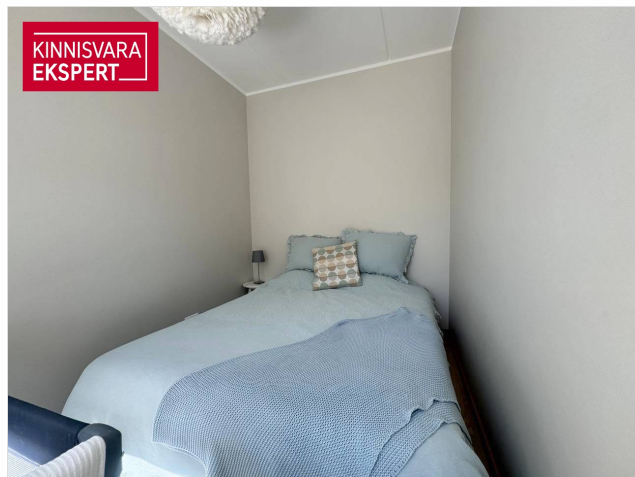

KINNISVARA
EKSPERT