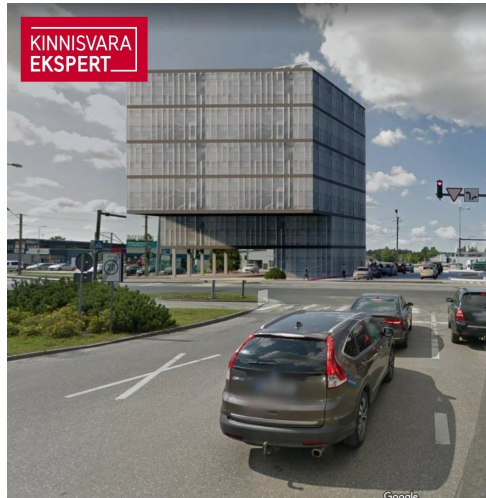

KINNISVARA
EKSPERT

KINNISVARA
EKSPERT

KINNISVARA
EKSPERT

VAADE KAGUST, KAUBAM

KINNISVARA
EKSPERT

VAADE KIRDEST, PAPINIIDU TÄN

Müüa kaubandus PAPINIIDU 17A

📍 Pärnu maakond, Pärnu linn, Papiniidu

Lisaandmed

elekter, vesi

Lisainfo

Perspektiivne arendusprojekt Pärnu parimas asukohas Papiniidu äri- ja ettevõtluspiirkonnas. Detailplaneering võimaldab ehitada kuni 6-korruselise äri- ja büroohoone, mille ehitisealune pind on kuni 930 m².

Vahetus läheduses asuvad väarikad naabrid Kaubamajakas, Lidl, Silla Keskus, Circle K tankla ja paljud teised.

Äsja valminud uus teelõik ühendab Papiniidu tänava Suur-Jõe tänavaga ja tagab kinnistule suurepärase juurdepääsu igal suunal.