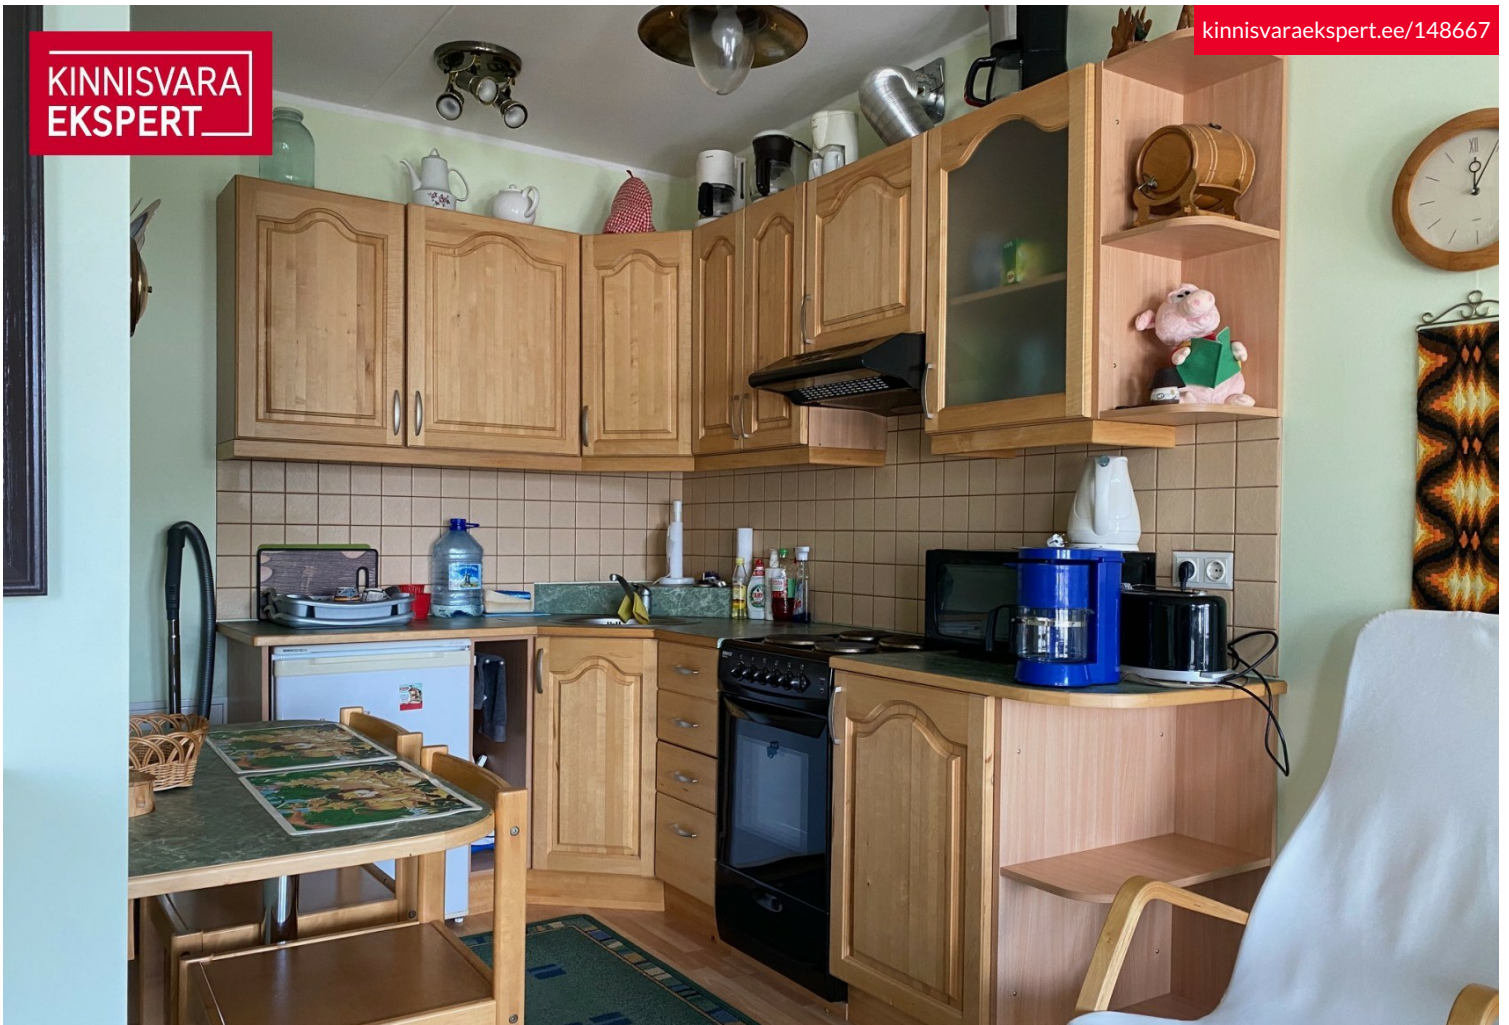

KINNISVARA
EKSPERT