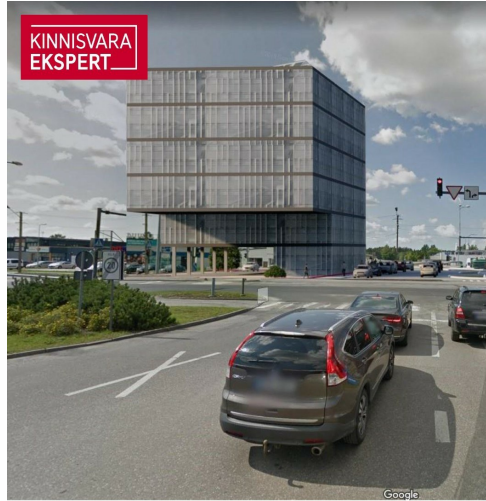

KINNISVARA
EKSPERT

KINNISVARA
EKSPERT

KINNISVARA
EKSPERT

VAADE KAGUST, KAUBAM

KINNISVARA
EKSPERT

VAADE KIRDEST, PAPIINIIDU TÄN

Müüa kaubandus PAPINIIDU 17A

📍 Pärnu maakond, Pärnu linn, Papiniidu

Lisaandmed

elekter, vesi

Lisainfo

Perspektiivne arendusprojekt Pärnu parimas asukohas Papiniidu äri- ja ettevõtluspiirkonnas. Detailplaneering võimaldab ehitada kuni 6-korruselise äri- ja büroohoone, mille ehitisealune pind on kuni 930 m².

Vahetus läheduses asuvad väärivad naabrid Kaubamajakas, Lidl, Silla Keskus, Circle K tankla ja paljud teised.

Äsja valminud uus teelõik ühendab Papiniidu tänava Suur-Jõe tänavaga ja tagab kinnistule suurepärase juurdepääsu igal suunal.