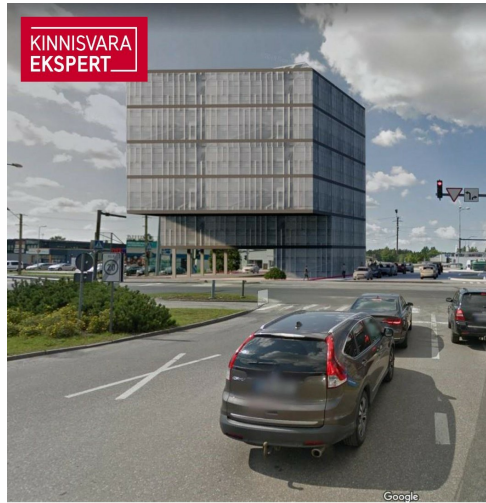

KINNISVARA  
EKSPERT

KINNISVARA  
EKSPERT

KINNISVARA  
EKSPERT

VAADE KAGUST, KAUBAM

KINNISVARA  
EKSPERT

VAADE KIRDEST, PAPIINIIDU TÄN

## Lisainfo

Perspektiivne arendusprojekt Pärnu parimas asukohas Papiniidu äri- ja ettevõtluspiirkonnas.

Detailplaneering võimaldab ehitada kuni 6-korruselise äri- ja büroohoone, mille ehitisealune pind on kuni 930 m<sup>2</sup>.

Vahetus läheduses asuvad väärivad naabrid Kaubamajakas, Lidl, Silla Keskus, Circle K tankla ja paljud teised.

Äsja valminud uus teelõik ühendab Papiniidu tänava Suur-Jõe tänavaga ja tagab kinnistule suurepärase juurdepääsu igal suunal.

## Asukoht

📍Pärnu maakond, Pärnu linn, Papiniidu

VAADE KAGUST, KAUBAMAJAKA POOLT

VAADE KIRDEST, PAPIINIIDU TÄNAVALT