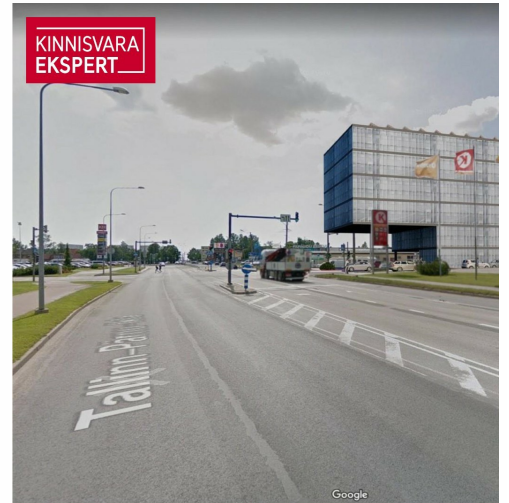

KINNISVARA  
EKSPERT

KINNISVARA  
EKSPERT

KINNISVARA  
EKSPERT

VAADE KAGUST, KAUBAM

KINNISVARA  
EKSPERT

VAADE KIRDEST, PAPIINIIDU TÄN

Vahetus läheduses asuvad väärivad naabrid Kaubamajakas, Lidl, Silla Keskus, Circle K tankla ja paljud teised.

Äsja valminud uus teelõik ühendab Papiniidu tänava Suur-Jõe tänavaga ja tagab kinnistule suurepärase juurdepääsu igal suunal.

## Asukoht

📍Pärnu maakond, Pärnu linn, Papiniidu

VAADE KAGUST, KAUBAMAJAKA POOLT

VAADE KIRDEST, PAPIINIIDU TÄNAVALT